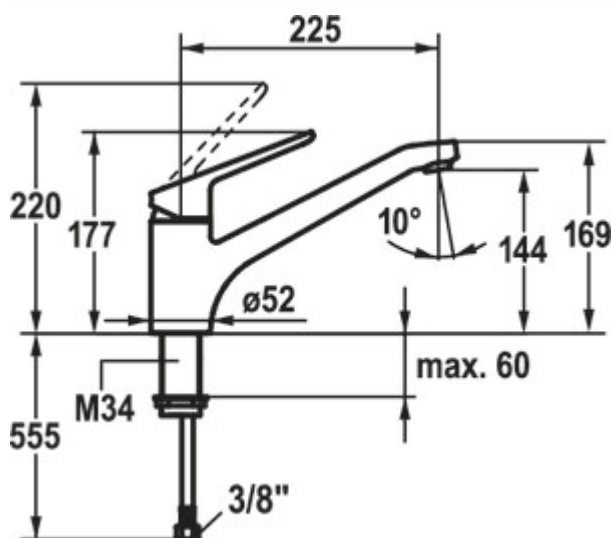

KWC Isla 1

Numéro de produit: 5022212

Configuration: chrome, haute pression

Options de configuration

5022212 | chrome, haute pression

5022213 | chrome, basse pression

✓ Robinetterie d'évier

✓ haute pression

✓ Pivotant

Mitigeur à bec unique. À tête pivotante et cartouche céramique.

— plage de pivotement 160°

— forage Ø 35 mm

[plus d'infos...](#)

Fiche technique

Type d'article	Robinetterie d'évier	Service après-vente d'usine	Oui
Marque	KWC	Type de robinetterie	Mitigeur à bec unique
Nombre de poignées	1	Pression de service	haute pression
Hauteur de montage totale	177 mm	Largeur	52 mm
Portée	225 mm	Matériau	laiton
Sortie	Pivotant	Nombre de trous de robinetterie	1
Hauteur d'écoulement	144 mm	Jet/douchette réversible	Non
Mode d'emploi	Levier	Douchette à ressort	Non
Diamètre de perçage	35 mm	Angle d'inclinaison du régulateur de jet	10 °
Griffposition	en haut	Température réglable	Oui
Garantie du fabricant	Garantie du fabricant de 5 ans 10 ans de garantie de rachat sur les pièces de rechange	Filetage du tuyau	3/8"
Cartouche avec disques d'étanchéité en céramique	Oui	Épaisseur du plan de travail	60 mm
Plage de pivotement de la sortie	160°		

Croquis coté (PDF)

KWC ISLA

KWC

KWC-Nr.	Oberfläche
10.371.023.000FL	ganzchrom
A 225, flexible Anschlusschläuche	

Küche

Hebelmischer

- Schwenkauslauf 160°
 - Neoperl® Cascade®
- KWC Steuerpatrone M 35 H
 - mit Keramikscheibentechnik
 - Auslaufmenge und Temperatur stufenlos einstellbar
- Flexible Anschlusschläuche 3/8"
- Befestigung mit Gewindestutzen M34 x 1
- Tischbohrung ø35 mm