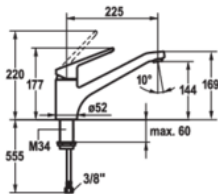

KWC Isla 1

Numéro de produit: 5022212

Configuration: chrome, haute pression

Options de configuration

5022212 | chrome, haute pression

5022213 | chrome, basse pression

✓ Robinetterie d'évier

✓ haute pression

✓ Pivotant

Mitigeur à bec unique. À tête pivotante et cartouche céramique.

— plage de pivotement 160°

— forage Ø 35 mm

[plus d'infos...](#)

Fiche technique

Type d'article	Robinetterie d'évier	Service après-vente d'usine	Oui
Marque	KWC	Type de robinetterie	Mitigeur à bec unique
Nombre de poignées	1	Pression de service	haute pression
Hauteur de montage totale	177 mm	Largeur	52 mm
Portée	225 mm	Matériau	laiton
Sortie	Pivotant	Nombre de trous de robinetterie	1
Hauteur d'écoulement	144 mm	Jet/douchette réversible	Non
Mode d'emploi	Levier	Douchette à ressort	Non
Diamètre de perçage	35 mm	Angle d'inclinaison du régulateur de jet	10 °
Griffposition	en haut	Température réglable	Oui
Garantie du fabricant	Garantie du fabricant de 5 ans 10 ans de garantie de rachat sur les pièces de rechange	Filetage du tuyau	3/8"
Cartouche avec disques d'étanchéité en céramique	Oui	Épaisseur du plan de travail	60 mm
Plage de pivotement de la sortie	160°		

Croquis coté (PDF)

KWC ISLA

KWC

KWC-Nr.	Oberfläche
10.371.023.000FL	ganzchrom
A 225, flexible Anschlusschläuche	

Küche

Hebelmischer

- Schwenkauslauf 160°
 - Neoperl® Cascade®
- KWC Steuerpatrone M 35 H
 - mit Keramikscheibentechnik
 - Auslaufmenge und Temperatur stufenlos einstellbar
- Flexible Anschlusschläuche 3/8"
- Befestigung mit Gewindestutzen M34 x 1
- Tischbohrung ø35 mm