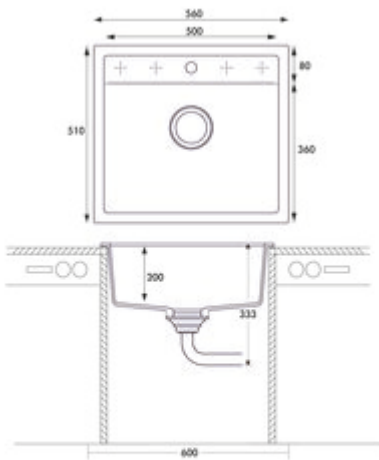

- ✓ Evier encastrable
- ✓ Evier à bord affleurant
- ✓ Composite

Évier encastrable. Composite, bac individuel. Soupape à tamis 3½" avec robinetterie à excentrique rotatif, chromé. 5 préforages, les forages doivent être percés sur place.

Également adapté pour le montage affleurant.

— adapté pour plans de travail d'une épaisseur de 22 mm à 44 mm

— dimensions de découpe env. 545 x 495 mm (évier encastrable)

— également utilisables en combinaison avec des robinetteries pour eau chaude (+/- 100 °C)

[plus d'infos...](#)

Fiche technique

Type d'article	Evier	Excentrique	Garniture excentrique
Largeur	560 mm	Convient pour	également utilisables en combinaison avec des robinetteries pour eau chaude (+/-100 °C)
Matériau	Composite	Largeur de l'armoire	600 mm
Ventilart	soupape à tamis 3½"	Dimension de découpe	env. 545 x 495 mm (évier encastrable avec bac individuel)
Débordement	Trop-plein dans le bassin principal		