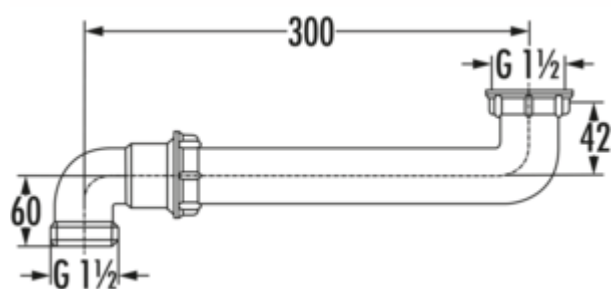

Raumspaarverbinder

Produktnummer: 1051017

Konfiguration: weiß

Konfigurationsoptionen

1051017 | weiß

✓ Abflussrohr

Dieses Montageteil erlaubt eine Verlagerung des Siphons in den oft ungenutzten, wandnahen Bereich des Spülenunterschrankes und schafft somit Platz.

— Anschlussgewinde 1 ½"

[weitere Infos...](#)

Technische Daten

Artikeltyp	Abflussrohr	Gewinde	1 ½"
Einsatzzweck	Anschlussverlängerung		