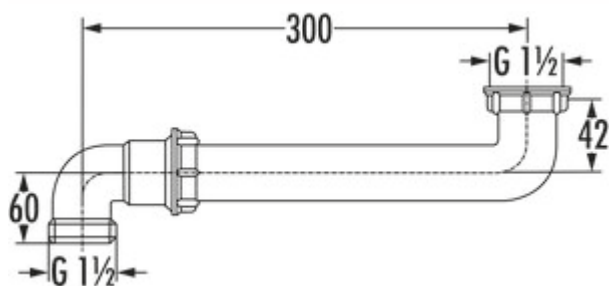

Raumspaarverbinder

Produktnummer: 1051017

Konfiguration: weiß

Konfigurationsoptionen

1051017 | weiß

✓ Abflussrohr

Dieses Montageteil erlaubt eine Verlagerung des Siphons in den oft ungenutzten, wandnahen Bereich des Spülenunterschrankes und schafft somit Platz.

— Anschlussgewinde 1 ½"

[weitere Infos...](#)

Technische Daten

Artikeltyp	Abflussrohr	Gewinde	1 ½"
Einsatzzweck	Anschlussverlängerung		