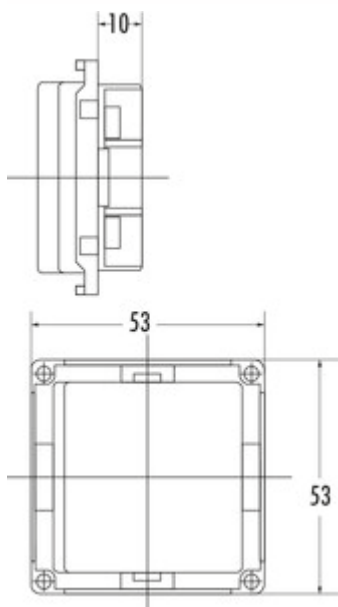

Interrupteur à bascule

Numéro de produit: 7013046
Configuration: couleur argentée

Options de configuration

7013046 | couleur argentée

- ✓ Interrupteur
- contact sortie à un pôle
- tension de contact de 230 V
- courant de contact de 16 A

[plus d'infos...](#)

Fiche technique

Type d'article	Interrupteur	Courant de commutation	16 A
Certification	CE	Tension de commutation	230 V
Autre	contact sortie à un pôle		