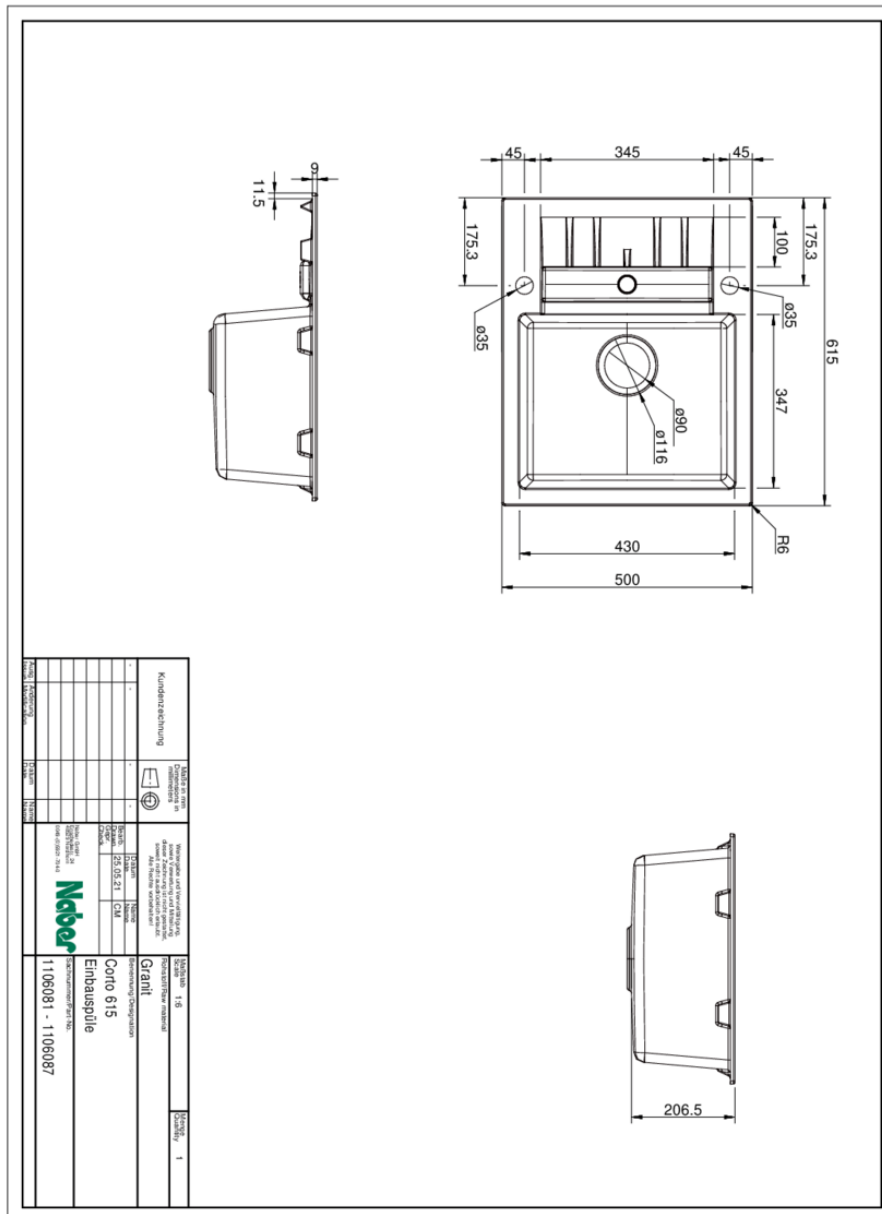

- ✓ Inbouw-spoelunit
- ✓ Composiet
- ✓ Excentrische set, verchromd

Inbouw-spoelunit. Composiet, met klein afdruppelvlak, reversibel. 3½" zeefkorfventiel met draaiwaste-garnituur, verchromd.

- aan beide zijden voorgeboord
- geschikt voor werkbladdiktes van 22 mm tot 44 mm
- uitzaagafmeting ca. 595 x 480 mm
- ook bruikbaar in combinatie met warmwaterkranen (+/-100 °C)

[meer info...](#)

Technische gegevens

Type artikel	spoelunit	Armatuur bank	Ja
Breed	615 mm	Aantal gaten	2
Materiaal	Composiet	Indeling bekken	Reversibel
Installatievariant	Inbouw-spoelunit	Aantal bekkens	1 Hoofdbekken
Breedte hoofdspoelbak	347 mm	Aantal overstroompunten	1
Hoogte hoofdspoelbak	200 mm	Afdruipek	Met geribbeld afvoervlak
Diepte hoofdspoelbak	430 mm	Ventilart	3½" zeefkorfventiel
Uitgesneden afmeting	ca. 595 x 480 mm	Overloop	Overloop in de afvoer
Spoelstraal (R)	6	Garnitur	Excentrische set, verchromd
Maximale dikte werkbladmateriaal	44 mm	Kastbreedte	500 mm
Minimale dikte werkbladmateriaal	22 mm	Garneer activering	Verchromd roterend excentriek
Aantal kraangaten	1	Geschikt voor	ook bruikbaar in combinatie met warmwaterkranen (+/-100 °C)

Accessoires

1106051	Afdruijschaal van roestvrij staal, Toebehoren, 466 x 252 mm
1106050	Snijplank van glas, 530 x 300 mm

Onderdelen

1106283	Vervangingsset voor draaibare excenterfitting, Afloopgarnituur, zwart
---------	---

Maatschets (PDF)

Afmetingen installatie (PDF)