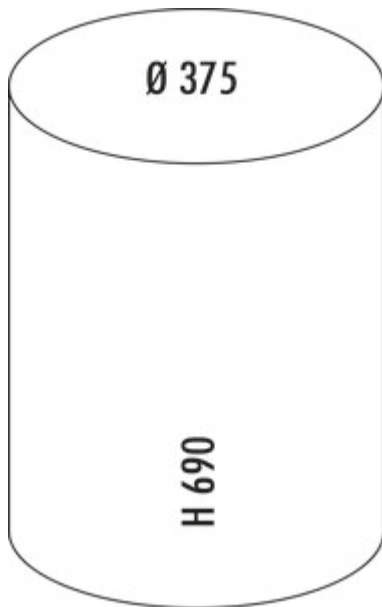

WESCO® Kickmaster®

Produktnummer: 8011568
Konfiguration: rot

Konfigurationsoptionen

- 8011567 | weiß
- 8011568 | rot
- 8011569 | neusilber
- 8011570 | graphit
- 8011571 | schwarz
- 8011572 | schwarz matt
- 8011573 | weiß matt
- 8011574 | graphit matt
- 8011575 | sand matt
- 8011668 | cool grey
- 8012204 | mandel
- 8012564 | lemonyellow
- 8012565 | limegreen
- 8012566 | pink
- 8012567 | mint

- ✓ freistehende Behälter
- ✓ Fußtrittmechanismus
- ✓ 33 l
- Abfallvolumen 33 Liter
- Korpus pulverbeschichtetes Stahlblech
- Klappe Edelstahl
- Griffe Kunststoff verchromt
- Einsatz Metall
- Fußtritt Kunststoff verchromt
- Bodenring Kunststoff

[weitere Infos...](#)

Technische Daten

Artikeltyp	freistehender Behälter	Material Griff	Kunststoff verchromt
Marke	WESCO®	Höhe Einsatz	490 mm
Breite	375 mm	Breite Einsatz	300 mm
Material Deckel	Edelstahl	Material Einsatz	Metall
Deckel	Ja	Volumen/Inhalt Behälter	33
Deckelart	Einwurfklappe	Mülleimer Maße	690 x 375
Anzahl Behälter	1	Schließmechanismus	Mit Dämpfer
Öffnungstechnik	Fußtrittmechanismus	Material Korpus	pulverbeschichtetes Stahlblech
Bauart Abfallsammler	freistehende Behälter	Material Fußtritt	Kunststoff verchromt
Gesamtvolumen	33 l	Material Boden	mit Kunststoffrand
Volumen/Inhalt Behälter 1	33 l	Alte Wesco Art.Nr.	184631-02
Form	rund		