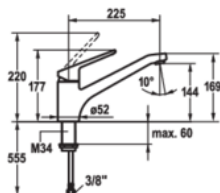

✓ Zwenkbaar

Eengreepsmengkraan. Met zwenkbare uitloop en keramisch binnenwerk.

— zwenkbereik 160°

— boor Ø 35 mm

[meer info...](#)

Technische gegevens

Type artikel	Gootsteenkraan	Klantenservice van de fabrik	Ja
Merk	KWC	Type fitting	Eengreepsmengkraan
Aantal handgrepen	1	Bedrijfsdruk	laagdruk
Totale installatiehoogte	177 mm	Breed	52 mm
Bereik	225 mm	Materiaal	messing
uitloop	Zwenkbaar	Werkbladdikte	60 mm
Afvoerhoogte	144 mm	Aantal kraangaten	1
Bedrijfsmodus	Hefboom	Convertibele jet/douche	Nee
Boordiameter	35 mm	Slangdouche met veergeleiding	Nee
positie hendel	boven	Hellingshoek van beluchter	10 °
Garantie van de fabrikant	5 jaar garantie af fabriek 10 jaar after-sales garantie op onderdelen	Temperatuur instelbaar	Ja
Patroon met keramische afdichtingsschijven	Ja	Slangschroefdraad	3/8"
Draaibare uitloop	160°		

Maatschets (PDF)

KWC ISLA

KWC

KWC-Nr.	Oberfläche
10.371.023.000FL	ganzchrom
A 225, flexible Anschlusschläuche	

Küche

Hebelmischer

- Schwenkauslauf 160°
 - Neoperl® Cascade®
- KWC Steuerpatrone M 35 H
 - mit Keramikscheibentechnik
 - Auslaufmenge und Temperatur stufenlos einstellbar
- Flexible Anschlusschläuche 3/8"
- Befestigung mit Gewindestutzen M34 x 1
- Tischbohrung ø35 mm