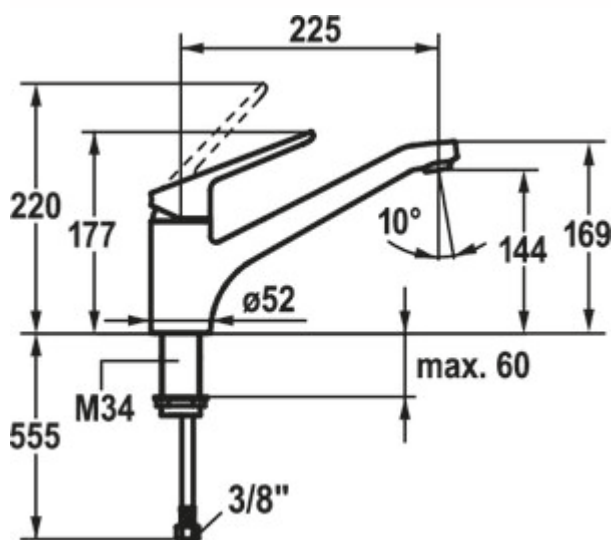

KWC Isla 1

Productnummer: 5022213

Configuratie: chroom, laagdruk

Configuratie-opties

5022212 | chroom, hoogdruk

5022213 | chroom, laagdruk

✓ Gootsteenkraan

✓ laagdruk

✓ Zwenkbaar

Eengreepsmengkraan. Met zwenkbare uitloop en keramisch binnenwerk.

— zwenkbereik 160°

— boor Ø 35 mm

[meer info...](#)

Technische gegevens

Type artikel	Gootsteenkraan	Klantenservice van de fabrik	Ja
Merk	KWC	Type fitting	Eengreepsmengkraan
Aantal handgrepen	1	Bedrijfsdruk	laagdruk
Totale installatiehoogte	177 mm	Breed	52 mm
Bereik	225 mm	Materiaal	messing
uitloop	Zwenkbaar	Werkbladdikte	60 mm
Afvoerhoogte	144 mm	Aantal kraangaten	1
Bedrijfsmodus	Hefboom	Convertibele jet/douche	Nee
Boordiameter	35 mm	Slangdouche met veergeleiding	Nee
positie hendel	boven	Hellingshoek van beluchter	10 °
Garantie van de fabrikant	5 jaar garantie af fabriek 10 jaar after-sales garantie op onderdelen	Temperatuur instelbaar	Ja
Patroon met keramische afdichtingsschijven	Ja	Slangschroefdraad	3/8"
Draaibare uitloop	160°		

Maatschets (PDF)

KWC ISLA

KWC

KWC-Nr.	Oberfläche
10.371.023.000FL	ganzchrom
A 225, flexible Anschlusschläuche	

Küche

Hebelmischer

- Schwenkauslauf 160°
 - Neoperl® Cascade®
- KWC Steuerpatrone M 35 H
 - mit Keramikscheibentechnik
 - Auslaufmenge und Temperatur stufenlos einstellbar
- Flexible Anschlusschläuche 3/8"
- Befestigung mit Gewindestutzen M34 x 1
- Tischbohrung ø35 mm