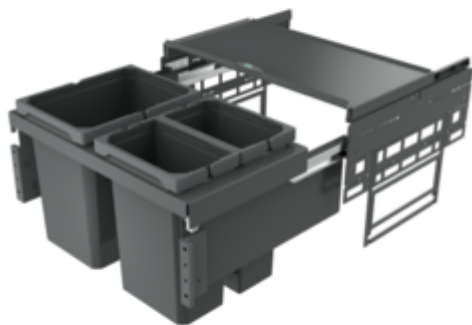

Cox[®] Base 360 K/600-3

Numéro de produit: 8013489

Configuration: sans couvercle bio, anthracite, H 360 mm

Options de configuration

8012489 | sans couvercle bio, gris clair, H 360 mm

8012509 | avec couvercle bio, gris clair, H 360 mm

8013489 | sans couvercle bio, anthracite, H 360 mm

8013509 | avec couvercle bio, anthracite, H 360 mm

- ✓ Système de tiroirs à casseroles
- ✓ extraction totale
- ✓ 30,5 l

Avec couvercle complet extractible.

- profondeur du rail de guidage 470 mm
- capacité 30,5 (1 x 15,5/2 x 7,5) litres
- technique: sortie totale
- montage: paroi de l'armoire et bandeau frontal
- avec entrée soft et amortissement
- profondeur d'encastrement 320 mm

[plus d'infos...](#)

Fiche technique

| | | | |
|--|---|-------------------------------|------------------|
| Type d'article | Système de collecte des déchets | Profondeur du rail de guidage | 470 mm |
| Largeur | 600 mm | Volume total | 30,5 l |
| Montage/fixation | sur la paroi du meuble bandeau de la façade | Volume/contenu du récipient 1 | 15,5 l |
| Matériau du récipient | plastique | Volume/contenu du récipient 2 | 7,5 l |
| Couvercle total extractible | Oui | Volume/contenu du récipient 3 | 7,5 l |
| Type de couvercle(s) | Couvercle complet | Forme | angulaire |
| Nombre de récipients | 2 | Retrait immédiat | Oui |
| Technique d'ouverture | extraction totale | Volume/contenu du récipient | 15,5/7,5/7,5 |
| Type de construction Collecteur de déchets | Système de tiroirs à casseroles | Profondeur d'encastrement | 320 mm |
| Marquage CE sur le produit | Non | Couvercle bio | Non |
| Largeur de l'armoire | 600 mm | Mécanisme de fermeture | Avec amortisseur |