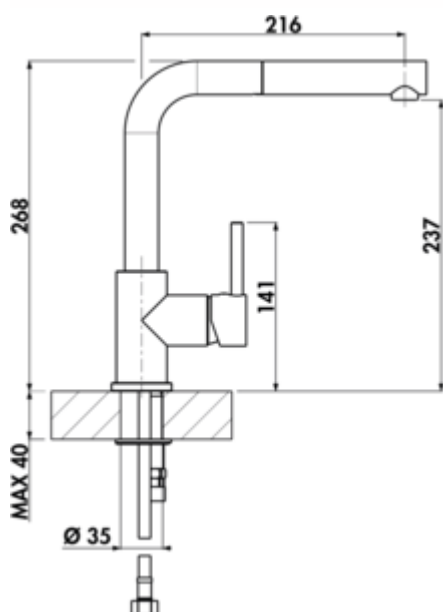

LINEA Gramix 2 hoogdruk kraan

Productnummer: 1100411

Configuratie: graniet nero

Configuratie-opties

1100411 | graniet nero
 1100412 | graniet espresso
 1100413 | graniet metallico
 1100415 | graniet magnolia
 1100416 | graniet concrete
 1100417 | graniet lava
 1100418 | granit nero assoluto

- ✓ Gootsteenkraan
- ✓ hoogdruk
- ✓ met zwenk-/uittrekbare uitloop

Eengreepsmengkraan. Met **zwenk-/uittrekbare** uitloop, zijdelingse hendel en keramisch binnenwerk

met laminaire straalregelaar. — zwenkbereik 360°

— boor Ø 35 mm

BELGAQUA

[meer info...](#)

Technische gegevens

Type artikel	Gootsteenkraan	positie hendel	zijdelingse hendel
Merk	LINEA	Patroon met keramische afdichtingschijven	Ja
Aantal handgrepen	1	Draaibare uitloop	360°
Totale installatiehoogte	268 mm	Type fitting	Eengreepsmengkraan
Bereik	216 mm	Bedrijfsdruk	hoogdruk
uitloop	met zwenk-/uittrekbare uitloop	Materiaal	messing
Afvoerhoogte	237 mm	Werkbladdikte	40 mm
Bedrijfsmodus	Hefboom	Aantal kraangaten	1
Hoogte	268 mm	Minimale afstand muur tot middelste kraangat	10 mm
Boordiameter	35 mm		