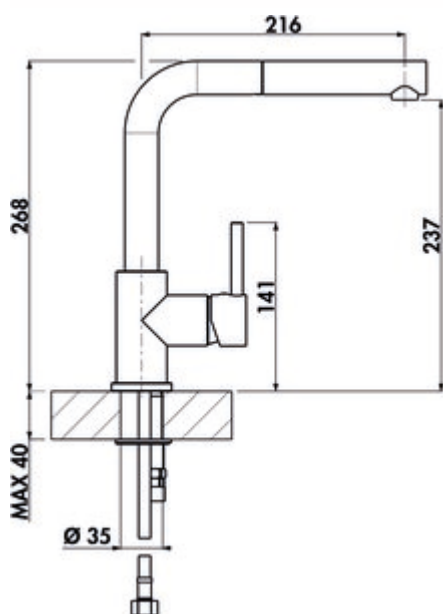

— boor Ø 35 mm

**BELGAQUA**

[meer info...](#)

### Technische gegevens

Type artikel	Gootsteenkraan	Patroon met keramische afdichtingschijven	Ja
Merk	LINEA	Draaibare uitloop	360°
Aantal handgrepen	1	Type fitting	Eengreepsmengkraan
Totale installatiehoogte	268 mm	Bedrijfsdruk	hoogdruk
Bereik	216 mm	Materiaal	messing
uitloop	met zwenk-/uittrekbare uitloop	Werkbladdikte	40 mm
Afvoerhoogte	237 mm	Aantal kraangaten	1
Bedrijfsmodus	Hefboom	Slangdouche met veergeleiding	Nee
Boordiameter	35 mm	Minimale afstand muur tot middelste kraangat	10 mm
positie hendel	rechts		