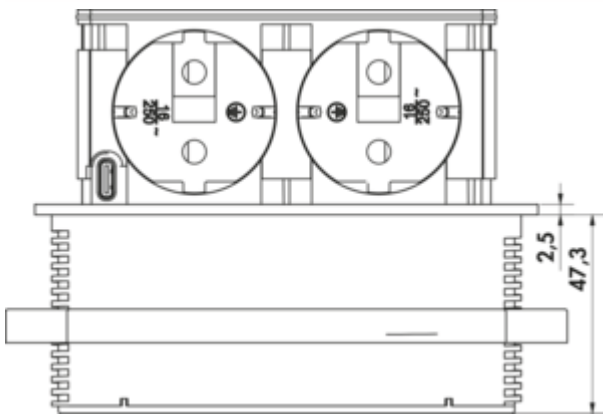

Piccolino

Produktnummer: 7053211

Konfiguration: Blende schwarz matt

Konfigurationsoptionen

- 7053210 | Blende Edelstahl
- 7053211 | Blende schwarz matt
- 7053223 | Blende gunmetal
- 7053224 | Blende kupferfarbig

- ✓ Versenkbares Steckdosenelement
- ✓ 2 x Schukosteckdose
- ✓ USB-C 30 W

Steckdosenelement. Versenkbar. Mit 2 Schukosteckdosen, 1x USB Charger Typ C, 30 Watt. Für den Einbau in Arbeitsplatten.

- Material Kunststoff, schwarz
- Blende Edelstahl oder schwarz matt
- 1 x USB Charger Typ C, 5 VDC, I_{A/I} out: 1100 mA
- 2000 mm Netzanschlussleitung mit Schukostecker
- Bohr-Ø ca. 68 mm
- für Plattenstärke ab 16 mm, Fixierung über Schraubring
- Kabelausschuss unten

[weitere Infos...](#)

Technische Daten

Artikeltyp	Steckdosenelement	Farbe Blende	schwarz matt
Höhe	47,50 mm	Farbe Steckdose	schwarz
Breite	67,80 mm	Höhe ausgefahren	48,5 mm
Bohrdurchmesser	68 mm	Kabelausschuss	Kabelausschuss unten
Material	Kunststoff	Ausführung Steckdosen	2 x Schukosteckdose
Montage/Befestigung	Einbaumontage in die Arbeitsplatte	flächenbündig einbaubar	Ja
Hinweis	kann nachgerüstet werden	Anzahl USB-Ports	1
Arbeitsplattenstärke	ab 16 mm	USB-Typ	USB-C
Netzspannung	230 V/16 A	Art des Steckdosenelements	Vsenkbares Steckdosenelement
Zertifizierung	CE	Nennstrom	16 A
Schutzart	IP44	Anzahl Steckdosen (gesamt)	2
Einbautiefe	48 mm	Öffnungsmechanismus	Push-to-Open
Netzstecker lose beigelegt	Ja	Ausführung USB	1 x USB Charger Typ A, 5 VDC, I _{A/I} out: 1000 mA
Länge der Zuleitung (primär)	2.000 mm		

Zubehör

7053168 Lochsäge, Ø 68 mm, für Piccolino

Empfehlungen

7053168 Lochsäge, Ø 68 mm, für Piccolino