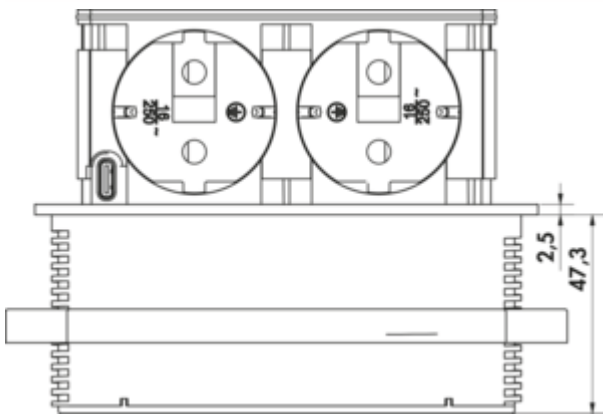

Piccolino

Produktnummer: 7053211

Konfiguration: Blende schwarz matt

Konfigurationsoptionen

- 7053210 | Blende Edelstahl
- 7053211 | Blende schwarz matt
- 7053223 | Blende gunmetal
- 7053224 | Blende kupferfarbig

✓ Versenkbares Steckdosenelement

✓ 2 x Schukosteckdose

✓ Öffnungsmechanismus: Push-to-Open

Steckdosenelement. Versenkbar. Mit 2 Schukosteckdosen, 1x USB Charger Typ C, 30 Watt. Für den Einbau in Arbeitsplatten.

- Material Kunststoff, schwarz
- Blende Edelstahl oder schwarz matt
- 1 x USB Charger Typ C, 5 VDC, I/A/ out: 1100 mA
- 2000 mm Netzanschlussleitung mit Schukostecker
- Bohr-Ø ca. 68 mm
- für Plattenstärke ab 16 mm, Fixierung über Schraubring
- Kabelauslass unten

[weitere Infos...](#)

Technische Daten

Artikeltyp	Steckdosenelement	Farbe Blende	schwarz matt
Höhe	47,50 mm	Farbe Steckdose	schwarz
Breite	67,80 mm	Höhe ausgefahren	48,5 mm
Bohrdurchmesser	68 mm	Kabelauslass	Kabelauslass unten
Material	Kunststoff	Ausführung Steckdosen	2 x Schukosteckdose
Montage/Befestigung	Einbaumontage in die Arbeitsplatte	flächenbündig einbaubar	Ja
Hinweis	kann nachgerüstet werden	Anzahl USB-Ports	1
Arbeitsplattenstärke	ab 16 mm	USB-Typ	USB-C
Netzspannung	230 V/16 A	Art des Steckdosenelements	Vsenkbares Steckdosenelement
Zertifizierung	CE	Nennstrom	16 A
Schutzart	IP44	Anzahl Steckdosen (gesamt)	2
Einbautiefe	48 mm	Öffnungsmechanismus	Push-to-Open
Netzstecker lose beigelegt	Ja	Ausführung USB	1 x USB Charger Typ A, 5 VDC, I/A/ out: 1000 mA
Länge der Zuleitung (primär)	2.000 mm		