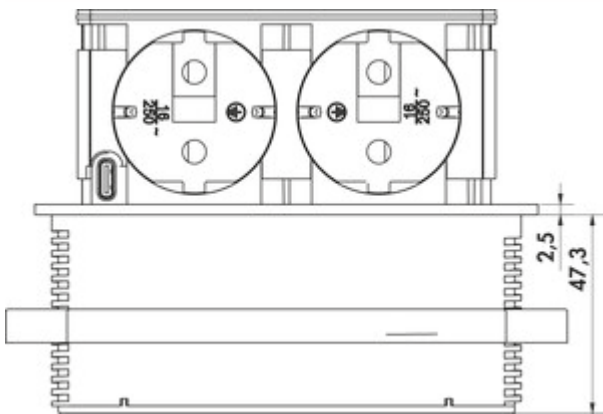

Piccolino

Produktnummer: 7053211

Konfiguration: Blende schwarz matt

Konfigurationsoptionen

- 7053210 | Blende Edelstahl
- 7053211 | Blende schwarz matt
- 7053223 | Blende gunmetal
- 7053224 | Blende kupferfarbig

- ✓ Versenkbares Steckdosenelement
- ✓ 2 x Schuko Steckdose
- ✓ Öffnungsmechanismus: Push-to-Open

Steckdosenelement. Versenkbar. Mit 2 Schuko Steckdosen, 1x USB Charger Typ C, 30 Watt. Für den Einbau in Arbeitsplatten.

- Material Kunststoff, schwarz
- Blende Edelstahl oder schwarz matt
- 1 x USB Charger Typ C, 5 VDC, I_{A/I} out: 1100 mA
- 2000 mm Netzanschlussleitung mit Schuko Stecker
- Bohr-Ø ca. 68 mm
- für Plattenstärke ab 16 mm, Fixierung über Schraubring
- Kabelauslass unten

[weitere Infos...](#)

Technische Daten

Artikeltyp	Steckdosenelement	Farbe Blende	schwarz matt
Bohrdurchmesser	68 mm	Farbe Steckdose	schwarz
Breite	67,80 mm	Höhe ausgefahren	48,5 mm
Material	Kunststoff	Kabelauslass	Kabelauslass unten
Montage/Befestigung	Einbaumontage in die Arbeitsplatte	Ausführung Steckdosen	2 x Schuko Steckdose
Hinweis	kann nachgerüstet werden	flächenbündig einbaubar	Ja
Arbeitsplattenstärke	ab 16 mm	Anzahl USB-Ports	1
Netzspannung	230 V/16 A	USB-Typ	USB-C
Zertifizierung	CE	Art des Steckdosenelements	Vsenkbares Steckdosenelement
Schutzart	IP44	Nennstrom	16 A
Einbautiefe	48 mm	Anzahl Steckdosen (gesamt)	2
Netzstecker lose beigelegt	Ja	Öffnungsmechanismus	Push-to-Open
Länge der Zuleitung (primär)	2.000 mm	Ausführung USB	1 x USB Charger Typ A, 5 VDC, I_{A/I} out: 1000 mA

Zubehör

7053168   Lochsäge, Ø 68 mm, für Piccolino

Empfehlungen

7053168   Lochsäge, Ø 68 mm, für Piccolino