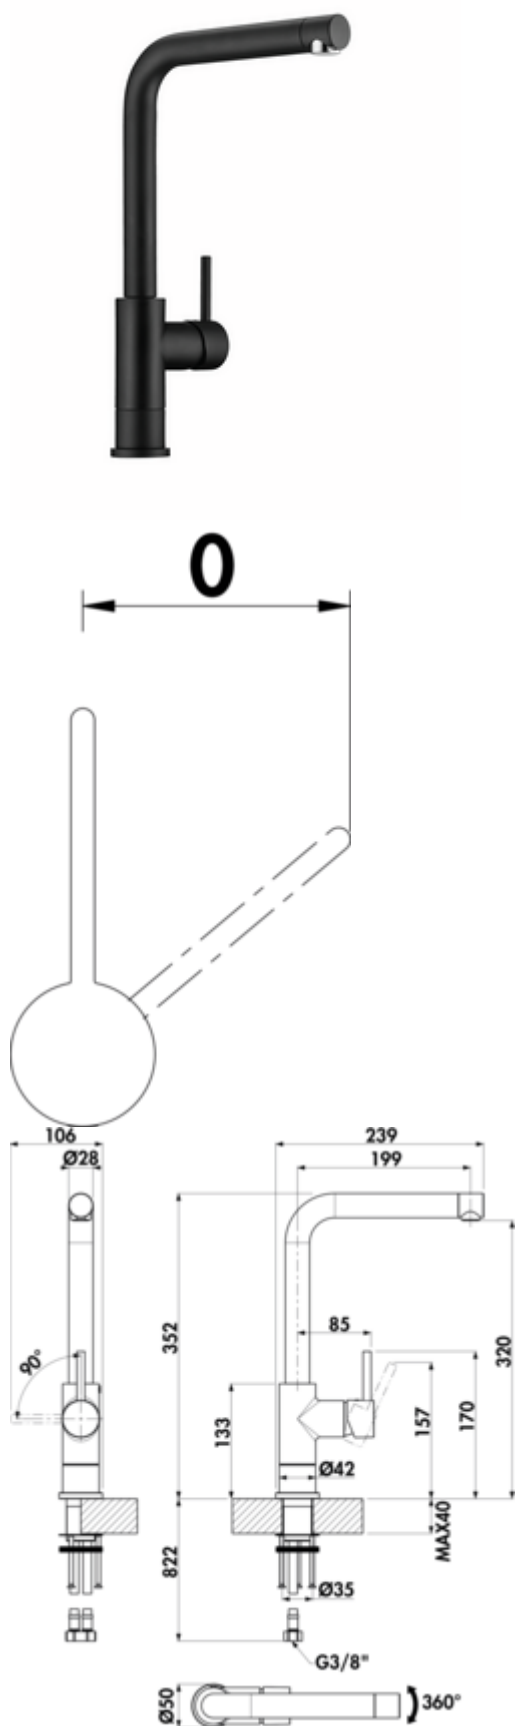

LINEA Arco 5 robinetterie pour fenêtres

Numéro de produit: 5011332

Configuration: noir mat, haute pression

Options de configuration

5011330 | chrome, haute pression

5011331 | finition acier inox, haute pression

5011332 | noir mat, haute pression

5011333 | chrome, basse pression

5011334 | finition acier inox, basse pression

5011335 | noir mat, basse pression

✓ Robinetterie d'évier

✓ haute pression

✓ à tête pivotante

Mitigeur à bec unique. À tête pivotante, régulateur de jet laminaire et cartouche céramique.

— hauteur pivotée de seulement 45 mm

— plage pivotante de 360°

— forage Ø 35 mm

BELGAQUA

[plus d'infos...](#)

Fiche technique

Type d'article	Robinetterie d'évier	Type de robinetterie	Mitigeur à bec unique
Marque	LINEA	Pression de service	haute pression
Nombre de poignées	1	Largeur	239 mm
Hauteur de montage totale	352 mm	Matériau	laiton
Portée	199 mm	Surface/revêtement	revêtu par poudrage
Sortie	à tête pivotante	Armature de fenêtre	Oui
Hauteur d'écoulement	320 mm	Nombre de trous de robinetterie	1
Hauteur	352 mm	Taille de la cartouche	35 mm
Mode d'emploi	Levier	Hauteur basculée	45 mm
Diamètre de perçage	35 mm	Épaisseur du plan de travail	40 mm
Griffposition	manette latérale	Type de connexion	G 3/8" F
Cartouche avec disques d'étanchéité en céramique	Oui	Taille de connexion	DN 15
Plage de pivotement de la sortie	360°	Tuyaux de raccordement	900 mm