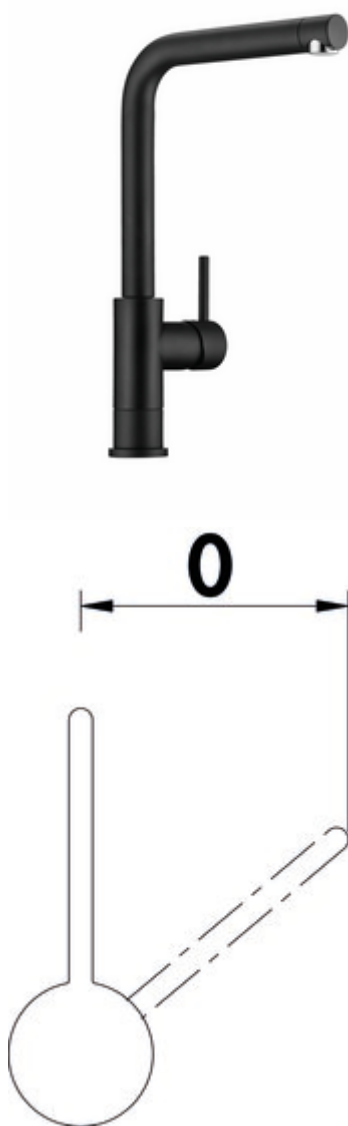

LINEA Arco 5 robinetterie pour fenêtres

Numéro de produit: 5011332
Configuration: noir mat, haute pression

Options de configuration

5011330 | chrome, haute pression
5011331 | finition acier inox, haute pression
5011332 | noir mat, haute pression
5011333 | chrome, basse pression
5011334 | finition acier inox, basse pression
5011335 | noir mat, basse pression

- ✓ Robinetterie d'évier
- ✓ haute pression
- ✓ à tête pivotante

Mitigeur à bec unique. À tête pivotante, régulateur de jet laminaire et cartouche céramique.

- hauteur pivotée de seulement 45 mm
- plage pivotante de 360°
- forage Ø 35 mm

BELGAQUA

[plus d'infos...](#)

Fiche technique

Type d'article	Robinetterie d'évier	Pression de service	haute pression
Marque	LINEA	Largeur	239 mm
Nombre de poignées	1	Matériau	laiton
Hauteur de montage totale	352 mm	Surface/revêtement	revêtu par poudrage
Portée	199 mm	Armature de fenêtre	Oui
Sortie	à tête pivotante	Nombre de trous de robinetterie	1
Hauteur d'écoulement	320 mm	Taille de la cartouche	35 mm
Mode d'emploi	Levier	Hauteur basculée	45 mm
Diamètre de perçage	35 mm	Épaisseur du plan de travail	40 mm
Griffposition	manette latérale	Type de connexion	G 3/8" F
Cartouche avec disques d'étanchéité en céramique	Oui	Taille de connexion	DN 15
Plage de pivotement de la sortie	360°	Tuyaux de raccordement	900 mm
Type de robinetterie	Mitigeur à bec unique		