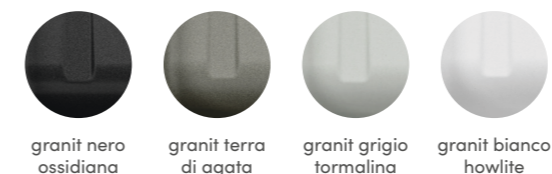

SILQUA s'intègre partout - avec deux matériaux ainsi que plusieurs variantes de couleurs et types de montage !

Deux matériaux robustes et faciles à entretenir en différentes couleurs

Trois types de montage

Types de montage: E

Types de montage

Céramique

nero

E 1091063 951,18€
F 1091068 1.033,32€
U 1091073 1.171,68€

ardoise

E 1091062 951,18€
F 1091067 1.033,32€
U 1091072 1.171,68€

lave