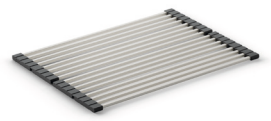

granit
nero ossidiana

E 1106274 462,18€

granit
terra di agata

E 1106276 462,18€

granit
grigio tormalina

E 1106277 462,18€

granit
bianco howlite

E 1106275 462,18€

Accessoires

Filo Tapis d'égouttement

1013058 108,95€

Filo Grille d'égouttement

1013041 65,37€

Recouvrement crépine en option

Céramique

nero