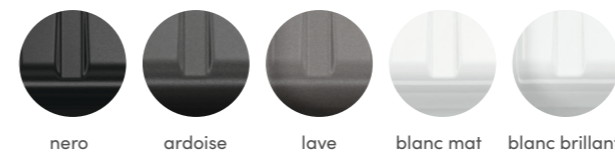

Céramique

Types de montage: E, F, U