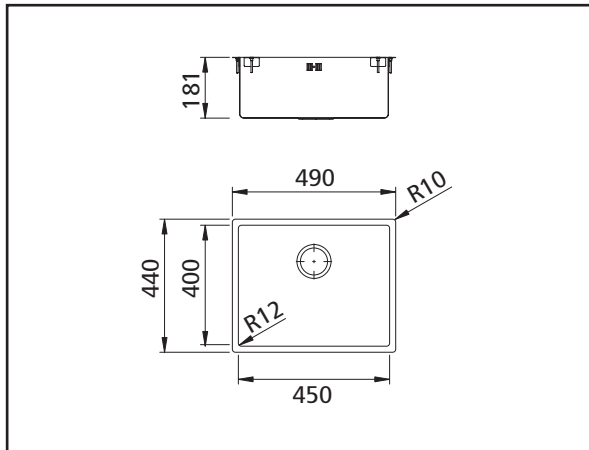

Corno Basso 5
Artikel: 1013142

Naber®

Corno Basso 5
Artikel: 1013142