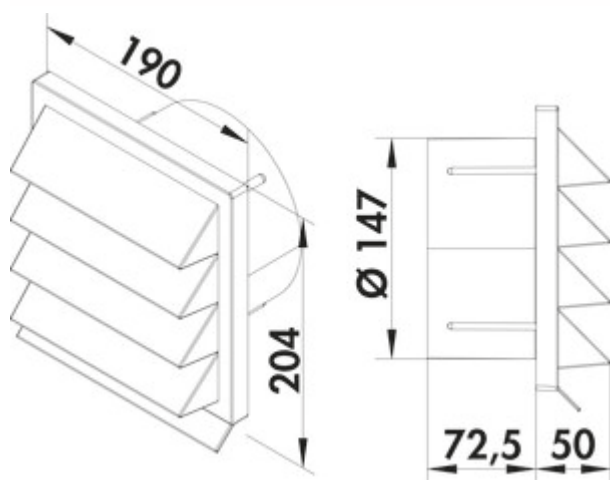

K-Jal 150 persienne extérieure

Numéro de produit: 4044064

Configuration: gris clair

Options de configuration

4044044 | blanc

4044046 | rouge brique

4044064 | gris clair

4044065 | anthracite

✓ Persienne extérieure

190 x 190 mm, avec clapet de retenue pour le raccordement à un tuyau rond.

— Ø 150 mm

— profondeur de tubulure 71 mm

[plus d'infos...](#)

Fiche technique

Type d'article	Persienne extérieure	Diamètre de raccordement	150 mm
Largeur	190 mm	Version store vénitien	avec clapet de retenue pour un raccordement à un tuyau rond
Matériau	Polystyrène	Dimension du système	150
Forme	angulaire	Forme de raccordement	rond
Profondeur de la tubulure	72,5 mm	Système de ventilation	COMPAIR flow 150