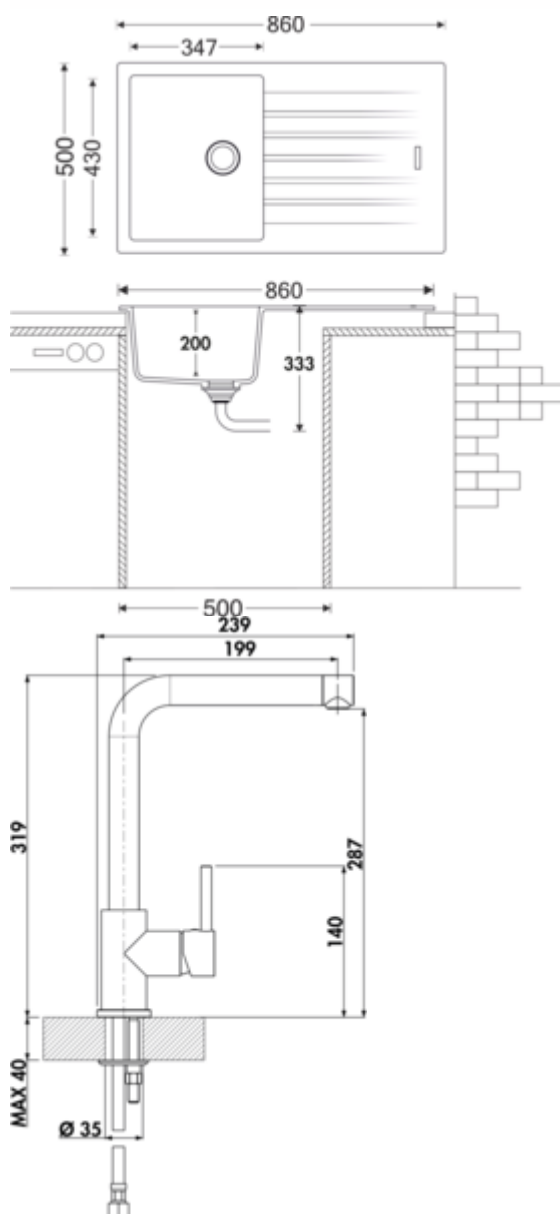

Évier encastrable. Composite, avec surface d'égouttement, réversible. Soupape à tamis 3½" avec robinetterie à excentrique rotatif, chromé.

- préforé des deux côtés
- adapté pour plans de travail d'une épaisseur de 22 mm à 44 mm
- dimensions de découpe env. 840 x 480 mm
- testés selon le standard UE BS EN 13310:2015
- également utilisables en combinaison avec des robinetteries pour eau chaude (+/-100 °C)

Mitigeur à bec unique.

- plage de pivotement 360°
- forage Ø 35 mm

[plus d'infos...](#)

## Fiche technique

Type d'article	Evier	Débordement	Trop-plein dans le bassin principal
Largeur	860 mm	Excentrique	Garniture excentrique
Matériau	Composite	Largeur de l'armoire	500 mm
Ventilart	soupape á tamis 3½"	Dimension de découpe	env. 840 x 480 mm