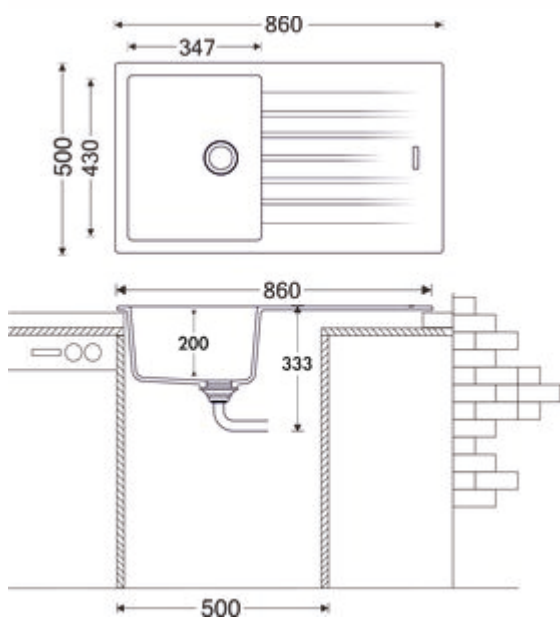

Angola 100 – lot incl. Gramix 1 Robinetterie haute pression

Numéro de produit: 1106105
Configuration: granite magnolia

Options de configuration

1106101 | granite nero
1106102 | granite espresso
1106103 | granite metallico
1106105 | granite magnolia
1106106 | granite concrete
1106107 | granite lava

- ✓ Evier encastrable
- ✓ Composite
- ✓ Garniture excentrique

Évier encastrable. Composite, avec surface d'égouttement, réversible. Soupape à tamis 3½" avec robinetterie à excentrique rotatif, chromé.

- préforé des deux côtés
- adapté pour plans de travail d'une épaisseur de 22 mm à 44 mm
- dimensions de découpe env. 840 x 480 mm
- testés selon le standard UE BS EN 13310:2015
- également utilisables en combinaison avec des robinetteries pour eau chaude (+/-100 °C)

Mitigeur à bec unique.

- plage de pivotement 360°
- forage Ø 35 mm

[plus d'infos...](#)

Fiche technique

Type d'article	Evier	Débordement	Trop-plein dans le bassin principal
Largeur	860 mm	Excentrique	Garniture excentrique
Matériau	Composite	Largeur de l'armoire	500 mm
Ventilart	soupape à tamis 3½"	Dimension de découpe	env. 840 x 480 mm

Accessoires

1106050	Planche à découper en verre, 530 x 300 mm
1106051	Bac d'égouttement en acier inoxydable, Accessoire, 466 x 252 mm
1100003	Lot d'entretien Cin-Nagranit, Accessoire, lot de 3 pièces

Pièces détachées

1106280	Kit de remplacement pour garniture rotative à excentrique, Robinetterie d'écoulement, noir