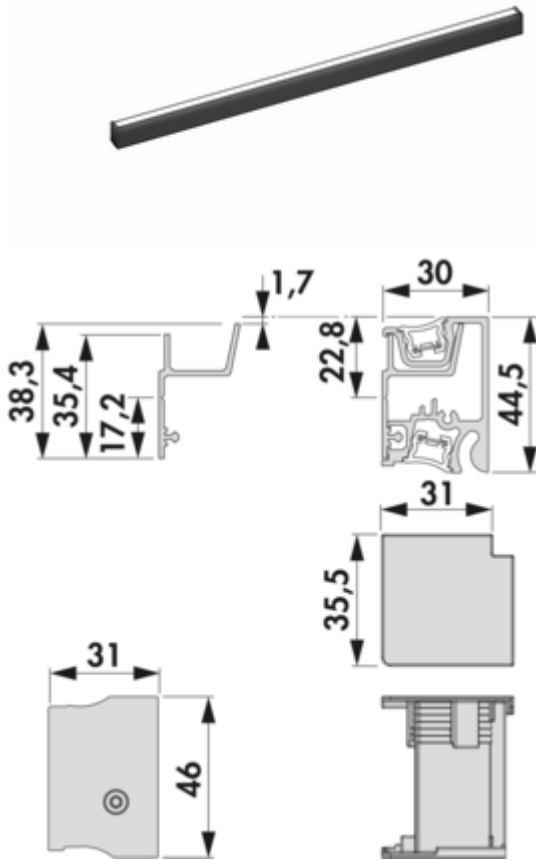

Lucento Profilsystem

Produktnummer: 7062450

Konfiguration: 1200mm, 23,52 W, schwarz

Konfigurationsoptionen

7062450 | 1200mm, 23,52 W, schwarz

7062451 | 1500mm, 29,4 W, schwarz

7062452 | 1800mm, 35,28 W, schwarz

7062453 | 2600mm, 50,96 W, schwarz

✓ Relingsystem

✓ Material: Aluminium

✓ eckig

Universell einsetzbares Profilsystem aus schwarz eloxiertem Aluminium für Wohnraum, Küche oder Bad.

— Profil mit LED Beleuchtung und Lichtblende

— stufenlose Regelung der Lichtfarbe von **2700 K** warmweiß bis

6500 K kaltweiß

— 24 V

Set bestehend aus:

— Grundprofil

— Wandprofil

— 2 x Abdeckprofil

— 2 x LED-Band 9,8 Watt pro Meter mit jeweils 1 x 2000 mm Zuleitung (ab 1800 mm Profilset sind pro LED-Band 2 x 2000 mm Zuleitung enthalten)

— Zugentlastung für LED Band

— Beschlagbeutel mit 2 Endkappen und 1 Innenecke

— Beschlagbeutel Wandbefestigung

— **Konverter und Fernbedienung müssen separat bestellt werden**

Dieses Produkt enthält eine Lichtquelle der Energieeffizienzklasse C.