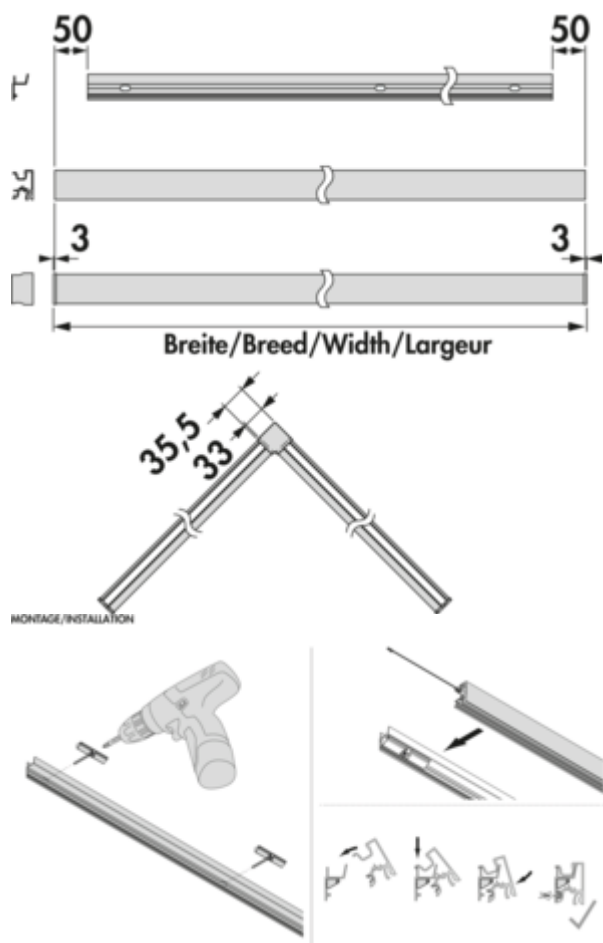

**6500 K** kaltweiß

— 24 V

**Set bestehend aus:**

— Grundprofil

— Wandprofil

— 2 x Abdeckprofil

— 2 x LED-Band 9,8 Watt pro Meter mit jeweils 1 x 2000 mm Zuleitung (ab 1800 mm Profilset sind pro LED-Band 2 x 2000 mm Zuleitung enthalten)

— Zugentlastung für LED Band

— Beschlagbeutel mit 2 Endkappen und 1 Innenecke

— Beschlagbeutel Wandbefestigung

— **Konverter und Fernbedienung müssen separat bestellt werden**

Dieses Produkt enthält eine Lichtquelle der Energieeffizienzklasse C.

### Technische Daten

Artikeltyp	Relingsystem	Einsatz- & Anwendungsbereich	Innen
Höhe	44,5 mm	Leuchtmittel enthalten	Ja
Breite	1.200 mm	Dimmer	Ja
Material	Aluminium	Länge der Zuleitung (primär)	2.000 mm
Form	eckig	Beleuchtung	Ja