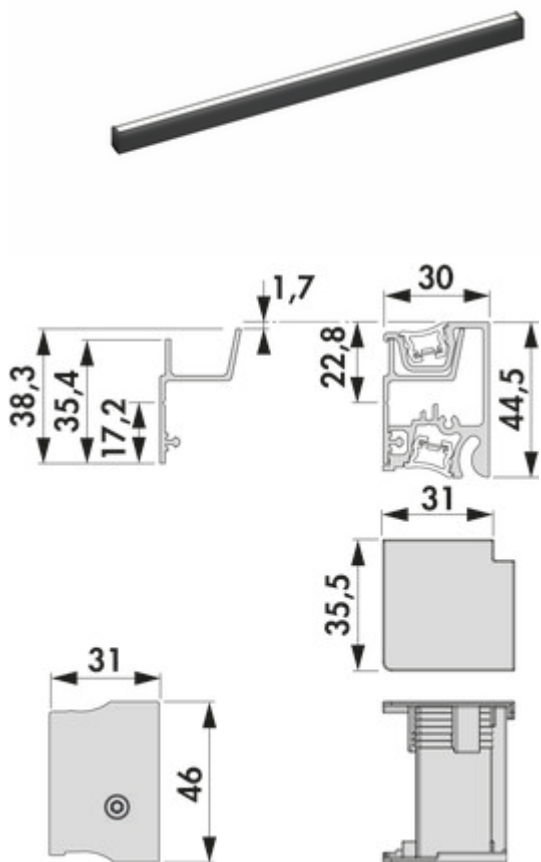

## Lucento Profilsystem

Produktnummer: 7062450  
 Konfiguration: 1200mm, 23,52 W, schwarz

### Konfigurationsoptionen

- 7062450 | 1200mm, 23,52 W, schwarz
- 7062451 | 1500mm, 29,4 W, schwarz
- 7062452 | 1800mm, 35,28 W, schwarz
- 7062453 | 2600mm, 50,96 W, schwarz

- ✓ Relingsystem
- ✓ Material: Aluminium
- ✓ eckig

Set bestehend aus:

- Grundprofil
- Wandprofil
- 2 x Abdeckprofil
- 2 x LED-Band 9,8 Watt pro Meter mit jeweils 1 x 2000 mm Zuleitung (ab 1800 mm Profilset sind pro LED-Band 2 x 2000 mm Zuleitung enthalten)
- Zugentlastung für LED Band
- Beschlagbeutel mit 2 Endkappen und 1 Innenecke
- Beschlagbeutel Wandbefestigung

### Technische Daten

Artikeltyp	Relingsystem	Einsatz- & Anwendungsbereich	Innen
Höhe	44,5 mm	Leuchtmittel enthalten	Ja
Breite	1.200 mm	Dimmer	Ja
Material	Aluminium	Länge der Zuleitung (primär)	2.000 mm
Form	eckig	Beleuchtung	Ja