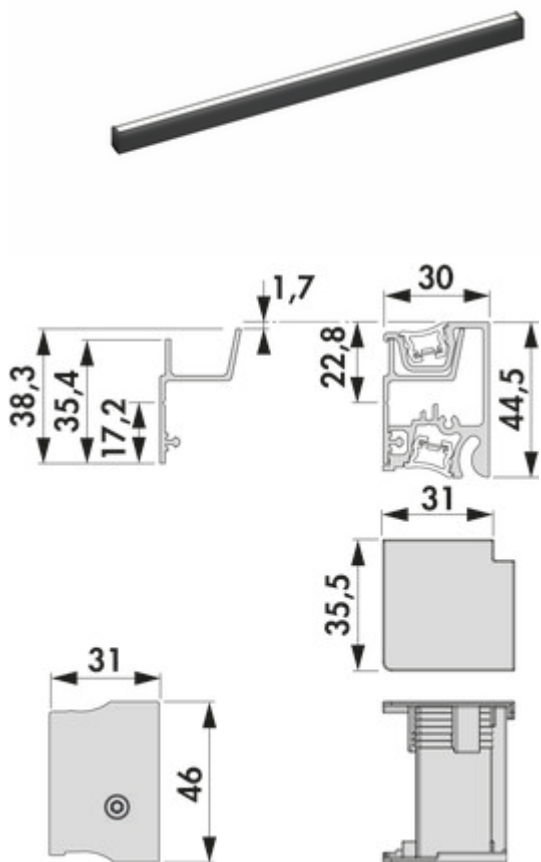

Lucento Profilsystem

Produktnummer: 7062450
 Konfiguration: 1200mm, 23,52 W, schwarz

Konfigurationsoptionen

- 7062450 | 1200mm, 23,52 W, schwarz
- 7062451 | 1500mm, 29,4 W, schwarz
- 7062452 | 1800mm, 35,28 W, schwarz
- 7062453 | 2600mm, 50,96 W, schwarz

- ✓ Relingsystem
- ✓ Material: Aluminium
- ✓ eckig

Universell einsetzbares Profilsystem aus schwarz eloxiertem Aluminium für Wohnraum, Küche oder Bad.

- Profil mit LED Beleuchtung und Lichtblende
- stufenlose Regelung der Lichtfarbe von 2700 K warmweiß bis 6500 K kaltweiß
- 24 V

Set bestehend aus:

- Grundprofil
- Wandprofil
- 2 x Abdeckprofil
- 2 x LED-Band 9,8 Watt pro Meter mit jeweils 1 x 2000 mm Zuleitung (ab 1800 mm Profilset sind pro LED-Band 2 x 2000 mm Zuleitung enthalten)
- Zugentlastung für LED Band
- Beschlagbeutel mit 2 Endkappen und 1 Innenecke
- Beschlagbeutel Wandbefestigung

Dieses Produkt enthält eine Lichtquelle der Energieeffizienzklasse C.

[weitere Infos...](#)

Technische Daten

Artikeltyp	Relingsystem	Leuchtmittel enthalten	Ja
Breite	1.200 mm	Dimmer	Ja
Material	Aluminium	Länge der Zuleitung (primär)	2.000 mm
Form	eckig	Beleuchtung	Ja
Einsatz- & Anwendungsbereich	Innen		