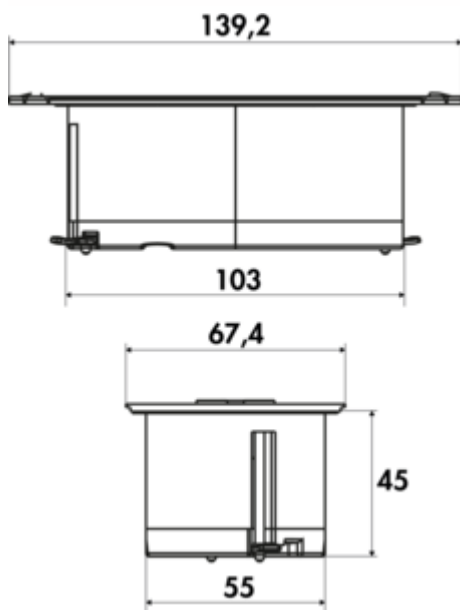

7053082 | mit Schuko Steckdosen, weiß

- ✓ Einbausteckdosenelement
- ✓ 2 x Schuko Steckdose
- ✓ eckig

Steckdosenelement. 2-fach. Mit verschiebbarem Deckel. Zum Einbau in Arbeitsplatte, Frontblende oder Seitenwand.

- Bohr-Ø 2 x 56 mm
- Einbautiefe ca. 45 mm
- 2000 mm Netzanschlussleitung, Schuko Stecker lose beigelegt
- inkl. Bohrschablone
- Deckel lassen sich separat öffnen
- Kabelauslass unten mittig

[weitere Infos...](#)

Technische Daten

Artikeltyp	Steckdosenelement	Netzstecker lose beigelegt	Ja
Höhe	45 mm	Länge der Zuleitung (primär)	2.000 mm
Breite	139,2 mm	Farbe Blende	edelstahlfarbig
Bohrdurchmesser	56 mm	Farbe Steckdose	schwarz
Ausschnittmaß	nach Schablone	Kabelauslass	Kabelauslass unten mittig
Montage/Befestigung	in die Arbeitsplatte Frontblende Seitenwand	Deckel-/Blendentyp	Schiebedeckel
Zertifizierung	CE	Ausführung Steckdosen	2 x Schuko Steckdose
Form	eckig	Art des Steckdosenelements	Einbausteckdosenelement
Einbautiefe	45 mm	Anzahl Steckdosen (gesamt)	2