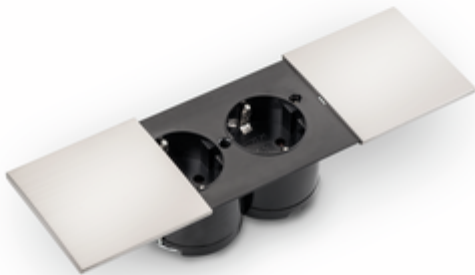

Due Doppelsteckdose

Produktnummer: 7053067

Konfiguration: mit Schuko Steckdosen, edelstahlfarbig

Konfigurationsoptionen

7053067 | mit Schuko Steckdosen, edelstahlfarbig

7053081 | mit Schuko Steckdosen, schwarz

7053082 | mit Schuko Steckdosen, weiß

- ✓ Einbausteckdosenelement
- ✓ 2 x Schuko Steckdose
- ✓ eckig

Steckdosenelement. 2-fach. Mit verschiebbarem Deckel. Zum Einbau in Arbeitsplatte, Frontblende oder Seitenwand.

- Bohr-Ø 2 x 56 mm
- Einbautiefe ca. 45 mm
- 2000 mm Netzanschlussleitung, Schuko Stecker lose beigelegt
- inkl. Bohrschablone
- Deckel lassen sich separat öffnen
- Kabelauslass unten mittig

[weitere Infos...](#)

Technische Daten

Artikeltyp	Steckdosenelement	Netzstecker lose beigelegt	Ja
Höhe	45 mm	Länge der Zuleitung (primär)	2.000 mm
Breite	139,2 mm	Farbe Blende	edelstahlfarbig
Bohrdurchmesser	56 mm	Farbe Steckdose	schwarz
Ausschnittmaß	nach Schablone	Kabelauslass	Kabelauslass unten mittig
Montage/Befestigung	in die Arbeitsplatte Frontblende Seitenwand	Deckel-/Blendentyp	Schiebedeckel
Zertifizierung	CE	Ausführung Steckdosen	2 x Schuko Steckdose
Form	eckig	Art des Steckdosenelements	Einbausteckdosenelement
Einbautiefe	45 mm	Anzahl Steckdosen (gesamt)	2