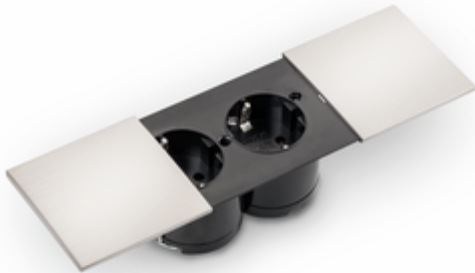

Due Doppelsteckdose

Produktnummer: 7053067

Konfiguration: mit Schuko Steckdosen, edelstahlfarbig

Konfigurationsoptionen

7053067 | mit Schuko Steckdosen, edelstahlfarbig

7053081 | mit Schuko Steckdosen, schwarz

7053082 | mit Schuko Steckdosen, weiß

- ✓ Einbausteckdosenelement
- ✓ 2 x Schuko Steckdose
- ✓ eckig

Steckdosenelement. 2-fach. Mit verschiebbarem Deckel. Zum Einbau in Arbeitsplatte, Frontblende oder Seitenwand.

- Bohr-Ø 2 x 56 mm
- Einbautiefe ca. 45 mm
- 2000 mm Netzanschlussleitung, Schuko Stecker lose beigelegt
- inkl. Bohrschablone
- Deckel lassen sich separat öffnen
- Kabelauslass unten mittig

[weitere Infos...](#)

Technische Daten

Artikeltyp	Steckdosenelement	Länge der Zuleitung (primär)	2.000 mm
Bohrdurchmesser	56 mm	Farbe Blende	edelstahlfarbig
Breite	139,2 mm	Farbe Steckdose	schwarz
Ausschnittmaß	nach Schablone	Kabelauslass	Kabelauslass unten mittig
Montage/Befestigung	in die Arbeitsplatte Frontblende Seitenwand	Deckel-/Blendentyp	Schiebedeckel
Zertifizierung	CE	Ausführung Steckdosen	2 x Schuko Steckdose
Form	eckig	Art des Steckdosenelements	Einbausteckdosenelement
Einbautiefe	45 mm	Anzahl Steckdosen (gesamt)	2
Netzstecker lose beigelegt	Ja		