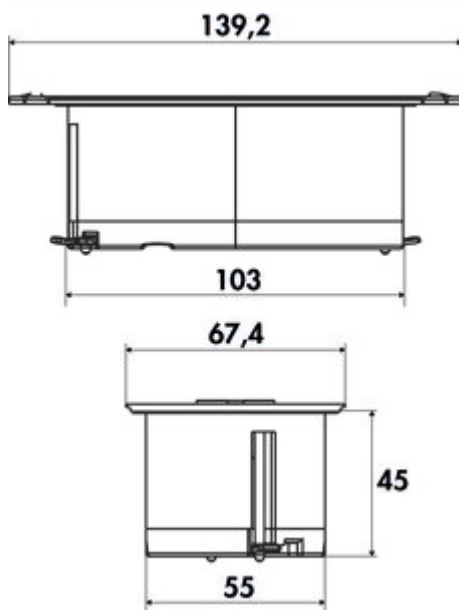

7053082 | mit Schuko Steckdosen, weiß

- ✓ Einbausteckdosenelement
- ✓ 2 x Schuko Steckdose
- ✓ eckig

Steckdosenelement. 2-fach. Mit verschiebbarem Deckel. Zum Einbau in Arbeitsplatte, Frontblende oder Seitenwand.

- Bohr-Ø 2 x 56 mm
- Einbautiefe ca. 45 mm
- 2000 mm Netzanschlussleitung, Schuko Stecker lose beigelegt
- inkl. Bohrschablone
- Deckel lassen sich separat öffnen
- Kabelauslass unten mittig

[weitere Infos...](#)

Technische Daten

Artikeltyp	Steckdosenelement	Länge der Zuleitung (primär)	2.000 mm
Bohrdurchmesser	56 mm	Farbe Blende	edelstahlfarbig
Breite	139,2 mm	Farbe Steckdose	schwarz
Ausschnittmaß	nach Schablone	Kabelauslass	Kabelauslass unten mittig
Montage/Befestigung	in die Arbeitsplatte Frontblende Seitenwand	Deckel-/Blendentyp	Schiebedeckel
Zertifizierung	CE	Ausführung Steckdosen	2 x Schuko Steckdose
Form	eckig	Art des Steckdosenelements	Einbausteckdosenelement
Einbautiefe	45 mm	Anzahl Steckdosen (gesamt)	2
Netzstecker lose beigelegt	Ja		