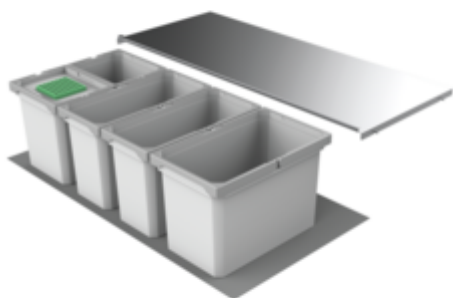

Cox[®] Box 275 S/1000-5 Bio

Productnummer: 8012471

Configuratie: lichtgrijs

Configuratie-opties

8012471 | lichtgrijs

- ✓ Voorhanden uittreksystemen
- ✓ volledig uittrekbaar
- ✓ 54 l

Voor montage op voorhanden uittreksystemen. Met antislip-inlegmat, biologisch deksel en compleet deksel vaststaand.

— afvalvolume 54 (1 x 16/2 x 12/2 x 7) liter

— emmerhoogte 256 mm

— totale hoogte 275 mm

— Het complete deksel kan achter bovenste front plaatsbesparend gemonteerd worden.

— geschikt voor Cox Work[®] box voor benodigdheden

[meer info...](#)

Technische gegevens

| | | | |
|----------------------------|------------------------------|---------------------------|----------------------------|
| Type artikel | Systeem voor afvalinzameling | Technologie openen | volledig uittrekbaar |
| Hoogte | 275 mm | Type afvalverzamelaar | Voorhanden uittreksystemen |
| Breed | 1.000 mm | Totaal volume | 54 l |
| Kastbreedte | 1000 mm | Volume/inhoud container 1 | 16 l |
| Monteren/bevestigen | op bestaande uittreksystemen | Volume/inhoud container 2 | 12 l |
| Materiaal container | kunststof | Volume/inhoud container 3 | 12 l |
| Kleur totale dekking | zilver | Volume/inhoud container 4 | 7 l |
| Kleur deksel | lichtgrijs/groen | Volume/inhoud container 5 | 7 l |
| Materiaal Deckel | metaal | Vorm | hoekig |
| Intrekbare totaalafdekking | Nee | Volume/inhoud container | 16/12/12/7/7 |
| Omslag | Ja | Laadbak hoogte | 256 mm |
| Type hoes | Volledig deksel | Meer delen | antislip-inlegmat |
| Aantal containers | 5 | | |

Accessoires

| | |
|---------|--|
| 8012342 | Sluitdeksel, Toebehoren, lichtgrijs, voor 13/ 16/ 22/ 28 liter |
|---------|--|

Onderdelen

| | |
|---------|---|
| 8012353 | Antislipmat 2, Kastuitrustingen, tot 1200 mm kast, B 1100, D 480 mm, lichtgrijs |
|---------|---|