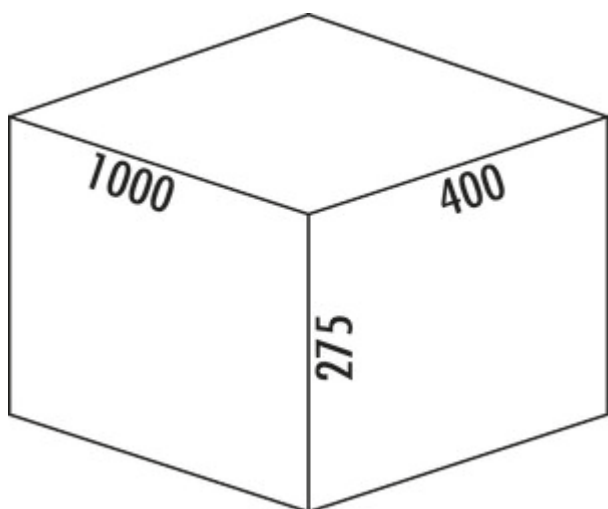

Cox[®] Box 275 S/1000-5 Bio

Productnummer: 8012471

Configuratie: lichtgrijs

Configuratie-opties

8012471 | lichtgrijs

- ✓ Voorhanden uittreksystemen
- ✓ volledig uittrekbaar
- ✓ 54 l

Voor montage op voorhanden uittreksystemen. Met antislip-inlegmat, biologisch deksel en compleet deksel vaststaand.

— afvalvolume 54 (1 x 16/2 x 12/2 x 7) liter

— emmerhoogte 256 mm

— totale hoogte 275 mm

— Het complete deksel kan achter bovenste front plaatsbesparend gemonteerd worden.

— geschikt voor Cox Work[®] box voor benodigdheden

[meer info...](#)

Technische gegevens

Type artikel	Systeem voor afvalinzameling	Technologie openen	volledig uittrekbaar
Breed	1.000 mm	Type afvalverzamelaar	Voorhanden uittreksystemen
Kastbreedte	1000 mm	Totaal volume	54 l
Monteren/bevestigen	op bestaande uittreksystemen	Volume/inhoud container 1	16 l
Materiaal container	kunststof	Volume/inhoud container 2	12 l
Kleur totale dekking	zilver	Volume/inhoud container 3	12 l
Kleur deksel	lichtgrijs/groen	Volume/inhoud container 4	7 l
Materiaal Deckel	metaal	Volume/inhoud container 5	7 l
Intrekbare totaalafdekking	Nee	Vorm	hoekig
Omslag	Ja	Volume/inhoud container	16/12/12/7/7
Type hoes	Volledig deksel	Laadbak hoogte	256 mm
Aantal containers	5	Meer delen	antislip-inlegmat