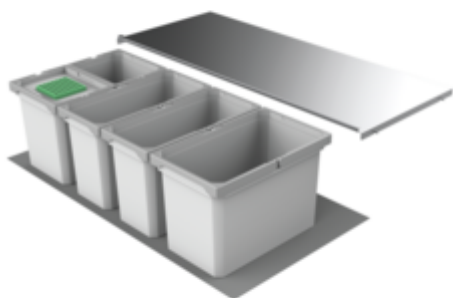

Cox[®] Box 275 S/1000-5 Bio

Productnummer: 8012471

Configuratie: lichtgrijs

Configuratie-opties

8012471 | lichtgrijs

- ✓ Voorhanden uittreksystemen
- ✓ volledig uittrekbaar
- ✓ 54 l

Voor montage op voorhanden uittreksystemen. Met antislip-inlegmat, biologisch deksel en compleet deksel vaststaand.

— afvalvolume 54 (1 x 16/2 x 12/2 x 7) liter

— emmerhoogte 256 mm

— totale hoogte 275 mm

— Het complete deksel kan achter bovenste front plaatsbesparend gemonteerd worden.

— geschikt voor Cox Work[®] box voor benodigdheden

[meer info...](#)

Technische gegevens

Type artikel	Systeem voor afvalinzameling	Technologie openen	volledig uittrekbaar
Breed	1.000 mm	Type afvalverzamelaar	Voorhanden uittreksystemen
Kastbreedte	1000 mm	Totaal volume	54 l
Monteren/bevestigen	op bestaande uittreksystemen	Volume/inhoud container 1	16 l
Materiaal container	kunststof	Volume/inhoud container 2	12 l
Kleur totale dekking	zilver	Volume/inhoud container 3	12 l
Kleur deksel	lichtgrijs/groen	Volume/inhoud container 4	7 l
Materiaal Deckel	metaal	Volume/inhoud container 5	7 l
Intrekbare totaalafdekking	Nee	Vorm	hoekig
Omslag	Ja	Volume/inhoud container	16/12/12/7/7
Type hoes	Volledig deksel	Laadbak hoogte	256 mm
Aantal containers	5	Meer delen	antislip-inlegmat

Accessoires

8012342	Sluitdeksel, Toebehoren, lichtgrijs, voor 13/ 16/ 22/ 28 liter
---------	--

Onderdelen

8012353	Antislipmat 2, Kastuitrustingen, tot 1200 mm kast, B 1100, D 480 mm, lichtgrijs
8012490	Cox® systeembakje, Enkele emmer, lichtgrijs, 16 liter
8012492	Cox® systeembakje, Enkele emmer, lichtgrijs, 12 liter
8012491	Cox® systeembakje, Enkele emmer, lichtgrijs, 7 liter
8012349	Volledig deksel, Toebehoren, zilver
8011312	Biologisch deksel, Toebehoren, lichtgrijs, voor 4/ 6/ 7/ 10/ 12,5 liter