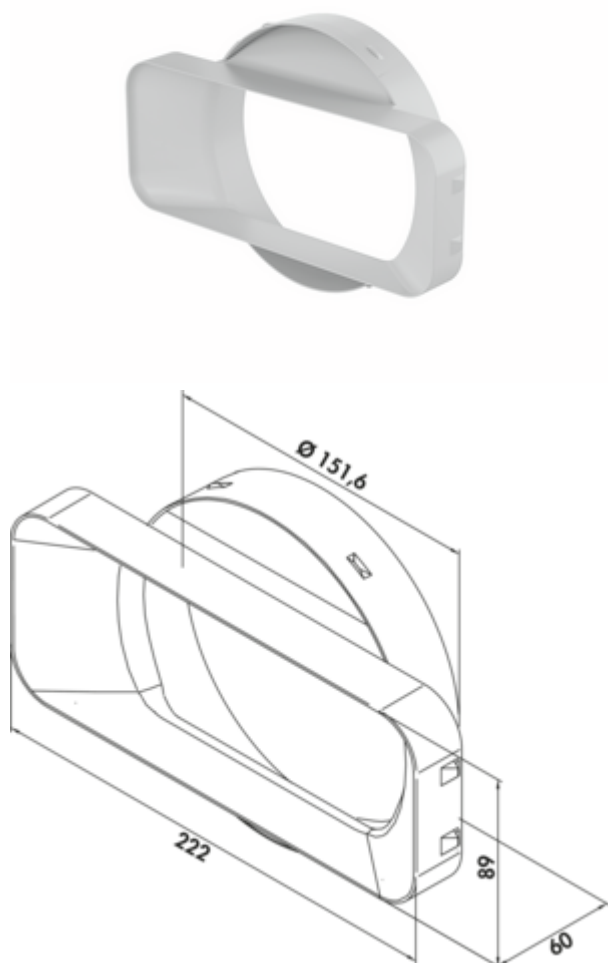

## PRIME flow P-MAS 150 muuraansluitingen

Productnummer: 4051020

Configuratie: lichtgrijs

### Configuratie-opties

4051020 | lichtgrijs

- ✓ Verbindingselement
- ✓ N-kliksysteem met geïntegreerde vergrendelingselementen
- N-kliksysteem voor een veilige verbinding met de universele
- adapter voor de verbinding van vlakke buis en vlakke buisbochten op P-MRBS 150 set van buizen voor muurdoorvoerunits

### Technische gegevens

Type artikel	Verbindingselement	Systeemdimensie	150
Merk	PRIME flow	Uitgangsaandrijving	hoekig rond
Breed	222 mm	Ventilatiesysteem	COMPAIR PRIME flow <sup>®</sup>
Monteren/bevestigen	N-kliksysteem met geïntegreerde vergrendelingselementen		