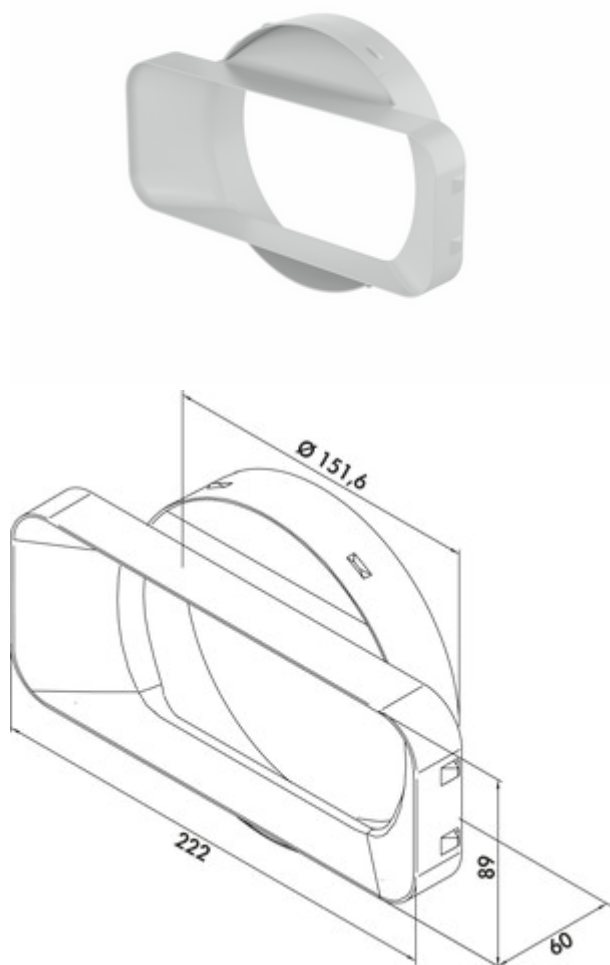

PRIME flow P-MAS 150 muuraansluitingen

Productnummer: 4051020

Configuratie: lichtgrijs

Configuratie-opties

4051020 | lichtgrijs

- ✓ Verbindingselement
- ✓ N-kliksysteem met geïntegreerde vergrendelingselementen
- N-kliksysteem voor een veilige verbinding met de universele
- adapter voor de verbinding van vlakke buis en vlakke buisbochten op P-MRBS 150 set van buizen voor muurdoorvoerunits

[meer info...](#)

Technische gegevens

Type artikel	Verbindingselement	Systeemdimensie	150
Merk	PRIME flow	Uitgangsaandrijving	hoekig rond
Breed	222 mm	Ventilatiesysteem	COMPAIR PRIME flow [®]
Monteren/bevestigen	N-kliksysteem met geïntegreerde vergrendelingselementen		