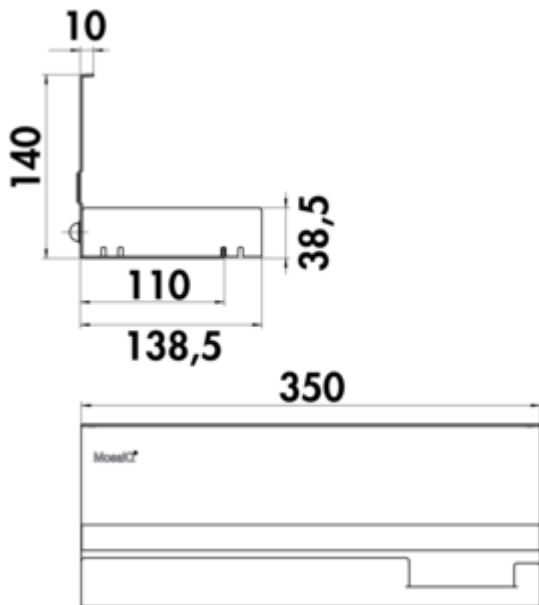

## Linero MosaiQ Messerhalter 3

Produktnummer: 8045229  
 Konfiguration: schwarz matt

### Konfigurationsoptionen

8045226 | graphitschwarz  
 8045229 | schwarz matt

- ✓ Relingsystem
- ✓ Material: Kunststoff

Der Messerblock selbst besteht aus einem Kunststoff und dient zur Aufnahme von 5 Messern. Er wird mit Magneten auf dem Metallgestell befestigt, sodass der Messerblock fest aufliegt. Die Entnahme der Messer ist sowohl von links als auch von rechts möglich.

— 140 x 350 x 140 mm (H x B x T)

[weitere Infos...](#)