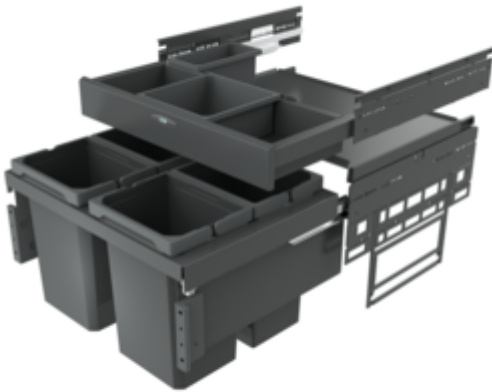

Cox® Base 360 S/600-4 met Base-Board

Productnummer: 8013376

Configuratie: zonder biologisch deksel, antraciet, H 460 mm

Configuratie-opties

8012376 | zonder biologisch deksel, lichtgrijs, H 460 mm

8012377 | met biologisch deksel, lichtgrijs, H 460 mm

8013376 | zonder biologisch deksel, antraciet, H 460 mm

8013377 | met biologisch deksel, antraciet, H 460 mm

- ✓ Frontuittreksystemen
- ✓ volledig uittrekbaar
- ✓ 40 l
 - diepte van de geleidingrail 470 mm
 - afvalvolume 40 (4 x 10) liter
 - techniek: volledig uittrekbaar
 - montage: kastwand en frontpaneel
 - met softintreksysteem en demping
 - 1 x 2,7 l en 1 x 1,2 l bewaar dozen alsook 4 houders inbegrepen

[meer info...](#)

Technische gegevens

Type artikel	Systeem voor afvalinzameling	Totaal volume	40 l
Hoogte	460 mm	Volume/inhoud container 1	10 l
Breed	600 mm	Volume/inhoud container 2	10 l
Kastbreedte	600 mm	Volume/inhoud container 3	10 l
Monteren/bevestigen	kastwand frontpaneel	Volume/inhoud container 4	10 l
Materiaal container	kunststof	Vorm	hoekig
Aantal containers	4	Zacht sluiten	Ja
Technologie openen	volledig uittrekbaar	Volume/inhoud container	10/10/10/10
Aantal containers in extra lade	2	Volume/capaciteit ladebak 1	2,7 l
Type afvalverzamelaar	Frontuittreksystemen	Volume/capaciteit ladebak 2	1,2 l
CE-markering op het product	Nee	Biologisch deksel	Nee
Geleiderail diepte	470 mm	Vergrendelmechanisme	Met demper

Accessoires

8012362	Bewaarbox, Box voor benodigdheden, donkergrijs, 2,7 liter
8013362	Bewaarbox, Box voor benodigdheden, antraciet, 2,7 liter
8012363	Bewaarbox, Box voor benodigdheden, donkergrijs, 1,2 liter
8013363	Bewaarbox, Box voor benodigdheden, antraciet, 1,2 liter
8012364	Houder voor bewaarbox, Toebehoren, zilver
8011312	Biologisch deksel, Toebehoren, lichtgrijs, voor 4/ 6/ 7/ 10/ 12,5 liter
8012368	Cox Cick-E® 600, Toebehoren, B 600 mm, donkergrijs/chroom mat
8013312	Biologisch deksel, Toebehoren, antraciet, voor 4/ 6/ 7/ 10/ 12,5 liter