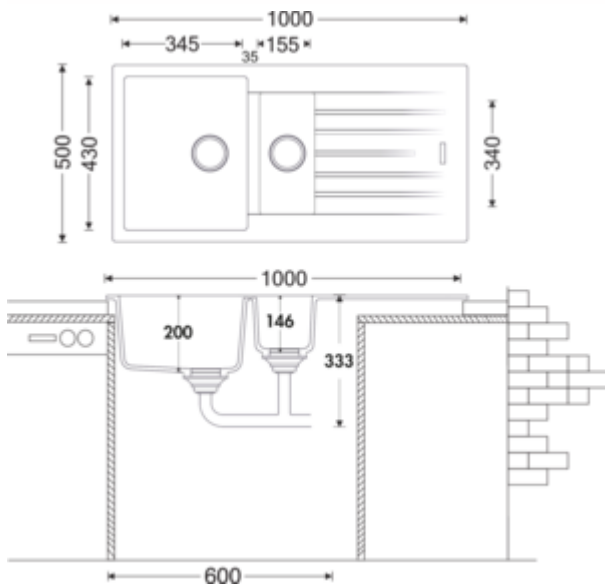

Angola 150

Produktnummer: 1106016
Konfiguration: granit concrete

Konfigurationsoptionen

- 1106011 | granit nero
- 1106012 | granit espresso
- 1106013 | granit metallico
- 1106015 | granit magnolia
- 1106016 | granit concrete
- 1106017 | granit lava
- 1106018 | granit nero assoluto

- ✓ Einbauspüle
- ✓ Composite
- ✓ Exzentergarnitur, verchromt

Einbauspüle. Composite, mit Abtropffläche und Restebecken, reversibel. 3 1/2" Siebkorbventil mit Drehexzentergarnitur, verchromt. Restebecken verschließbar.

- beidseitig durchgebohrt
- geeignet für Arbeitsplattenstärken von 22 mm bis 44 mm
- Ausschnittmaß ca. 980 x 480 mm
- **ohne Restebecken-Einsatz**
- auch verwendbar in Kombination mit Heißwasser-Armaturen (+/-100 °C)

weitere Infos...

Technische Daten

Artikeltyp	Spüle	Lochbohrungen	2
Breite	1.000 mm	Hinweis Armaturbohrung	vorgebohrt
Material	Composite	Anordnung Becken	Reversibel
Einbauvariante	Einbauspüle	Anzahl Becken	1 Hauptbecken und 1 Restebecken
Höhe Restebecken	146 mm	Anzahl Überlaufstellen	1
Breite Restebecken	155 mm	Abtropffläche	Mit geriffelter Abtropffläche
Tiefe Restebecken	340 mm	Ventilart	3 1/2" Siebkorbventil
Breite Hauptbecken	345 mm	Überlauf	Überlauf im Hauptbecken
Tiefe Hauptbecken	430 mm	Garnitur	Exzentergarnitur, verchromt
Ausschnittmaß	ca. 980 x 480 mm	Schrankbreite	600 mm
Materialstärke Arbeitsplatte maximal	44 mm	Garniturbetätigung	Drehexzenter verchromt
Materialstärke Arbeitsplatte minimal	22 mm	Restebecken	Ja Restebecken verschließbar ohne Restebecken-Einsatz
Anzahl Hahnlöcher	1	geeignet für	auch verwendbar in Kombination mit Heißwasser-Armaturen (+/-100 °C)
Armaturenbank	Ja		