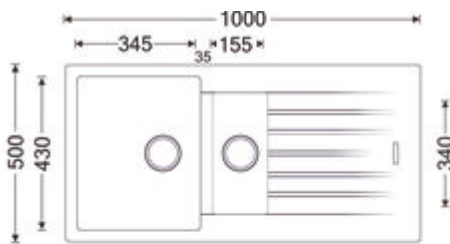

## Angola 150

Produktnummer: 1106016  
Konfiguration: granit concrete

- ✓ Einbauspüle
- ✓ Composite
- ✓ Exzentergarnitur, verchromt

Einbauspüle. Composite, mit Abtropffläche und Restebecken, reversibel. 3 1/2" Siebkorbventil mit Drehexzentergarnitur, verchromt. Restebecken verschließbar.  
— beidseitig durchgebohrt  
— geeignet für Arbeitsplattenstärken von 22 mm bis 44 mm  
— Ausschnittmaß ca. 980 x 480 mm  
— ohne Restebecken-Einsatz  
— auch verwendbar in Kombination mit Heißwasser-Armaturen (+/-100 °C)

### Technische Daten

Artikeltyp	Spüle	Lochbohrungen	2
Breite	1.000 mm	Hinweis Armaturbohrung	vorgebohrt
Material	Composite	Anordnung Becken	Reversibel
Einbauvariante	Einbauspüle	Anzahl Becken	1 Hauptbecken und 1 Restebecken
Höhe Restebecken	146 mm	Anzahl Überlaufstellen	1
Breite Restebecken	155 mm	Abtropffläche	Mit geriffelter Abtropffläche
Tiefe Restebecken	340 mm	Ventilart	3 1/2" Siebkorbventil
Breite Hauptbecken	345 mm	Überlauf	Überlauf im Hauptbecken
Tiefe Hauptbecken	430 mm	Garnitur	Exzentergarnitur, verchromt
Ausschnittmaß	ca. 980 x 480 mm	Schrankbreite	600 mm
Materialstärke Arbeitsplatte maximal	44 mm	Garniturbetätigung	Drehexzenter verchromt
Materialstärke Arbeitsplatte minimal	22 mm	Restebecken	Ja Restebecken verschließbar ohne Restebecken-Einsatz
Anzahl Hahnlöcher	1	geeignet für	auch verwendbar in Kombination mit Heißwasser-Armaturen (+/-100 °C)
Armaturenbank	Ja		

Einbaumaße (PDF)