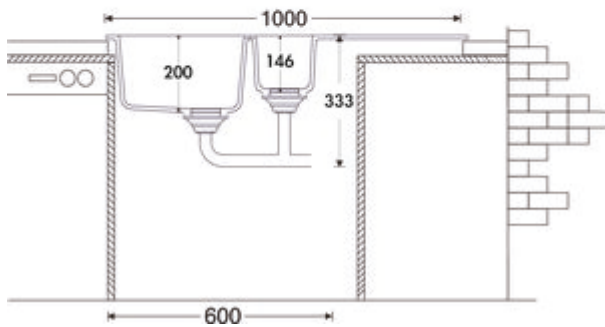

## Angola 150

Produktnummer: 1106016  
Konfiguration: granit concrete

- ✓ Einbauspüle
- ✓ Composite
- ✓ Exzentergarnitur, verchromt

Einbauspüle. Composite, mit Abtropffläche und Restebecken, reversibel. 3 1/2" Siebkorbventil mit Drehexzentergarnitur, verchromt. Restebecken verschließbar.  
— beidseitig durchgebohrt  
— geeignet für Arbeitsplattenstärken von 22 mm bis 44 mm  
— Ausschnittmaß ca. 980 x 480 mm  
— ohne Restebecken-Einsatz  
— auch verwendbar in Kombination mit Heißwasser-Armaturen (+/-100 °C)

### Technische Daten

Artikeltyp	Spüle	Lochbohrungen	2
Breite	1.000 mm	Hinweis Armaturbohrung	vorgebohrt
Material	Composite	Anordnung Becken	Reversibel
Einbauvariante	Einbauspüle	Anzahl Becken	1 Hauptbecken und 1 Restebecken
Höhe Restebecken	146 mm	Anzahl Überlaufstellen	1
Breite Restebecken	155 mm	Abtropffläche	Mit geriffelter Abtropffläche
Tiefe Restebecken	340 mm	Ventilart	3 1/2" Siebkorbventil
Breite Hauptbecken	345 mm	Überlauf	Überlauf im Hauptbecken
Tiefe Hauptbecken	430 mm	Garnitur	Exzentergarnitur, verchromt
Ausschnittmaß	ca. 980 x 480 mm	Schrankbreite	600 mm
Materialstärke Arbeitsplatte maximal	44 mm	Garniturbetätigung	Drehexzenter verchromt
Materialstärke Arbeitsplatte minimal	22 mm	Restebecken	Ja Restebecken verschließbar ohne Restebecken-Einsatz
Anzahl Hahnlöcher	1	geeignet für	auch verwendbar in Kombination mit Heißwasser-Armaturen (+/-100 °C)
Armaturenbank	Ja		