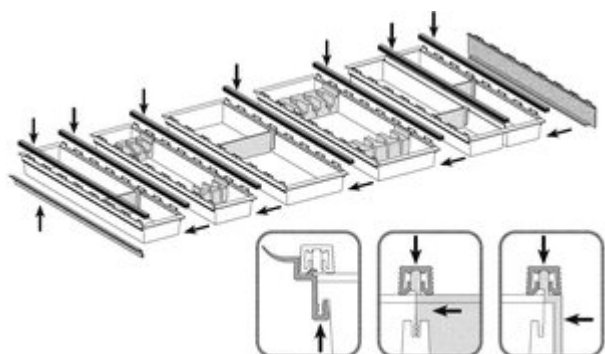

## Cuisio traverses de séparation/raccord latéral 3

Numéro de produit: 8034229

Configuration: traverses de séparation, pour coupelle de 200 mm

### Options de configuration

8034227 | traverses de séparation, pour coupelle de 100 mm

8034228 | traverses de séparation, pour coupelle de 150 mm

8034229 | traverses de séparation, pour coupelle de 200 mm

8034230 | bordure latérale

- ✓ Insert à couverts
  - ✓ plastique
- Graphite-translucide.

[plus d'infos...](#)