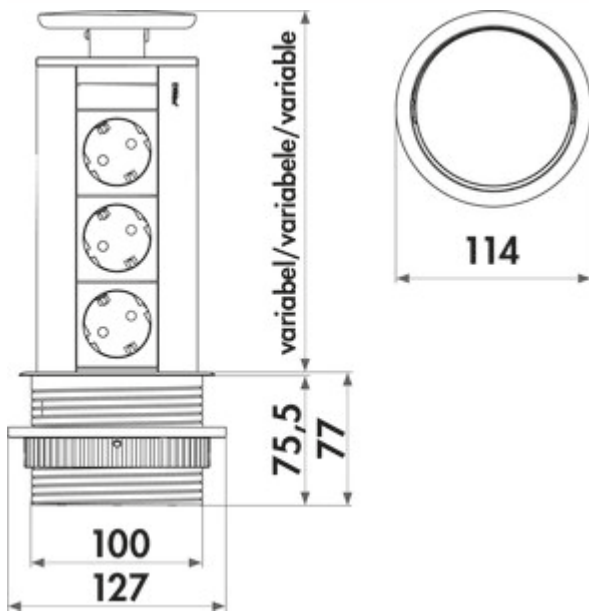

Evoline® Port 2

Productnummer: 8031131

Configuratie: met veiligheidsstopcontacten, deksel roestvrij staal

Configuratie-opties

8031131 | met veiligheidsstopcontacten, deksel roestvrij staal

- ✓ Verzinkbare stopcontactelement
- ✓ 3 x veiligheidscontactdoos
- ✓ rond

Energiebox. Verzinkbaar. Met 3 stopcontacten voor hangkasten of werkbladen. Begeleid uittrekken door een makkelijk in te drukken toets, die de leiding ook bij het opnieuw sluiten veilig begeleidt.

- H 280 mm, uitgetrokken H 210 mm
- 2500 mm netsnoer, veiligheidsstekker los bijgevoegd
- boor Ø ca. 102 mm
- kabeluitlaat onderaan

[meer info...](#)

Technische gegevens

Type artikel	Contactdooselement	Kleur stopcontact	zwart
Boordiameter	102 mm	Hoogte verlengd	210 mm
Monteren/bevestigen	installatie voor hangkasten in het werkblad	Kabeluitgang	kabeluitlaat onderaan
Certificering	CE TÜV	Versie stopcontacten	3 x veiligheidscontactdoos
Vorm	rond	Type contactdooselement	Verzinkbare stopcontactelement
Netstekker losjes ingesloten	Ja	Aantal aansluitingen (totaal)	3
Lengte van de toevoerleiding (primair)	2.500 mm	Openingsmechanisme	Duwen en trekken

Accessoires

7053158 Gatenzaag, Ø 102 mm, voor Evoline® Port

Aanbevelingen

7053158 Gatenzaag, Ø 102 mm, voor Evoline® Port