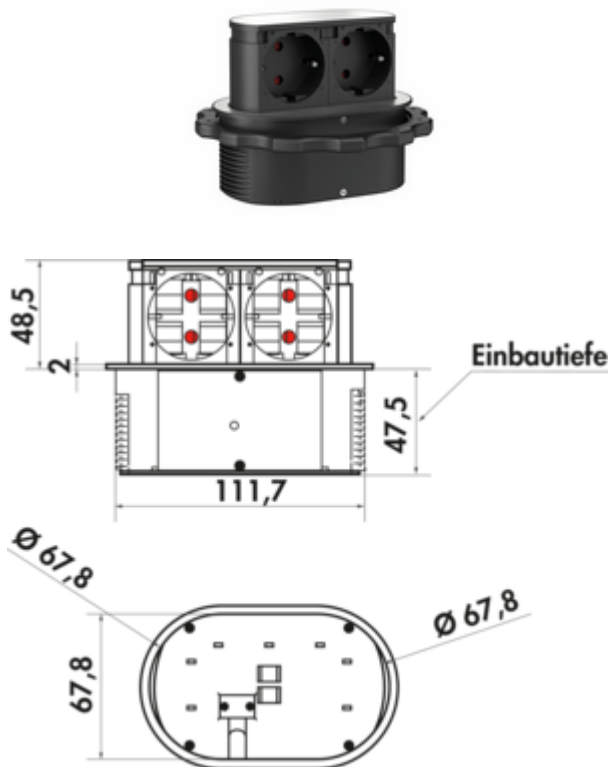

Piccolino

Produktnummer: 7053198
Konfiguration: Blende Edelstahl

Konfigurationsoptionen

7053198 | Blende Edelstahl
7053199 | Blende schwarz matt

- ✓ Versenkbares Steckdosenelement
- ✓ 2 x Schuko Steckdose

Steckdosenelement. Versenkbar. Schuko Steckdosen für Hängeschränke oder Arbeitsplatten.

- Material Kunststoff, schwarz
- Blende Edelstahl oder schwarz matt
- 2000 mm Netzanschlussleitung mit Schuko Stecker
- Bohr-Ø ca. 68 mm
- für Plattenstärke ab 16 mm, Fixierung über Schraubring
- Kabelauslass unten

[weitere Infos...](#)

Technische Daten

Artikeltyp	Steckdosenelement	Netzstecker lose beigelegt	Ja
Höhe	47,50 mm	Länge der Zuleitung (primär)	2.000 mm
Breite	67,80 mm	Farbe Blende	Edelstahl
Bohrdurchmesser	68 mm	Farbe Steckdose	schwarz
Material	Kunststoff	Höhe ausgefahren	48,5 mm
Montage/Befestigung	Einbaumontage in die Arbeitsplatte für Hängeschränke	Kabelauslass	Kabelauslass unten
Hinweis	kann nachgerüstet werden	Ausführung Steckdosen	2 x Schuko Steckdose
Arbeitsplattenstärke	ab 16 mm	flächenbündig einbaubar	Ja
Netzspannung	230 V/16 A	Art des Steckdosenelements	Vsenkbares Steckdosenelement
Zertifizierung	CE	Nennstrom	16 A
Schutzart	IP44	Anzahl Steckdosen (gesamt)	2
Einbautiefe	48 mm	Öffnungsmechanismus	Push-&-Pull

Empfehlungen

7053168 Lochsäge, Ø 68 mm, für Piccolino