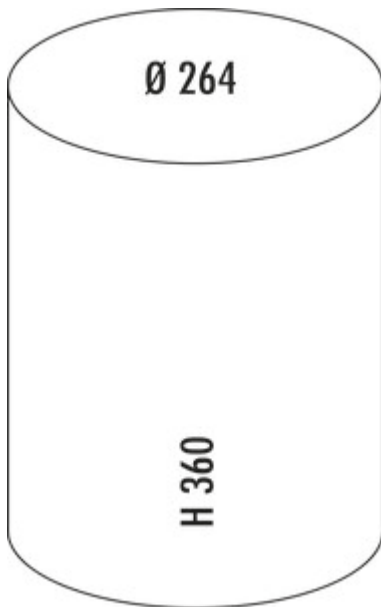

## WESCO® Kickmaster® 6 L

Produktnummer: 8012190  
Konfiguration: graphit matt

### Konfigurationsoptionen

- 8012188 | schwarz matt
- 8012189 | weiß matt
- 8012190 | graphit matt
- 8012191 | sand matt
- 8036160 | schwarz
- 8036165 | weiß

- ✓ freistehende Behälter
- ✓ Fußtrittmechanismus
- ✓ 6 l
- Abfallvolumen 6 Liter
- Korpus pulverbeschichtetes Stahlblech
- Klappe Edelstahl
- Einsatz Kunststoff
- Fußtritt Kunststoff verchromt
- Bodenring Kunststoff

### Technische Daten

Artikeltyp	freistehender Behälter	Spülmaschineneignung	Nicht spülmaschinengeeignet
Marke	WESCO®	Höhe Einsatz	215 mm
Breite	264 mm	Breite Einsatz	196 mm
Material Deckel	Edelstahl	Material Einsatz	Kunststoff
Deckel	Ja	Volumen/Inhalt Behälter	6
Deckelart	Einwurfklappe	Schließmechanismus	Mit Dämpfer
Anzahl Behälter	1	Material Korpus	pulverbeschichtetes Stahlblech
Öffnungstechnik	Fußtrittmechanismus	Material Fußtritt	Kunststoff verchromt
Bauart Abfallsammler	freistehende Behälter	Material Bodenring	Kunststoff
Gesamtvolumen	6 l	Alte Wesco Art.Nr.	180112-77
Volumen/Inhalt Behälter 1	6 l	Höhe	360 mm
Form	rund		