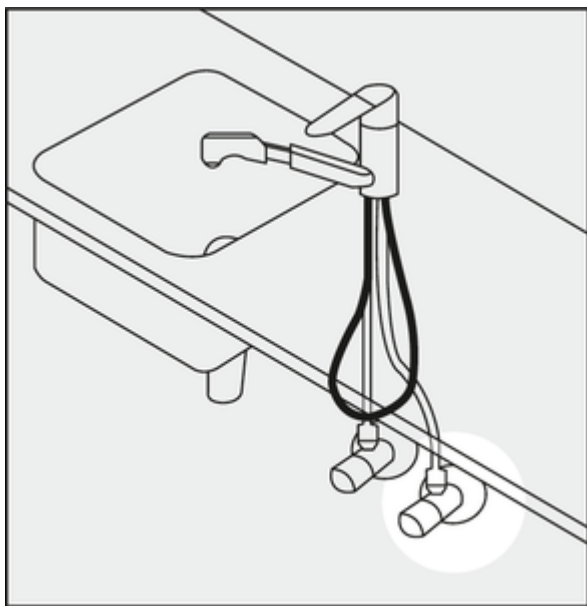

Eckventil COMFORT

Produktnummer: 5031029
Konfiguration: 1/2", chrom

Konfigurationsoptionen

5031003 | 3/8", chrom
5031029 | 1/2", chrom

- ✓ Eckventil
- ✓ Material: Messing verchromt
- ✓ Querverschraubung

Anschlussarmatur mit Verlängerung, Schubrosette verchromt, zugfestem Messing-Konus, Quetschverschraubung mit Längenausgleich und selbstdichtendem Gewinde.

- Geräuschklasse I
- geprüft nach DIN 3227

[weitere Infos...](#)

Technische Daten

Artikeltyp	Eckventil	mit selbstdichtendem Installationsgewinde	Ja
Material	Messing verchromt	mit Längenausgleich	Ja
Geräuschklasse	I	Mit Wandrosette	Ja
Weiteres	mit Verlängerung	Material Konus/Schubrosette	Messing verchromt
Verschraubung	Querverschraubung	Gewinde	1/2"