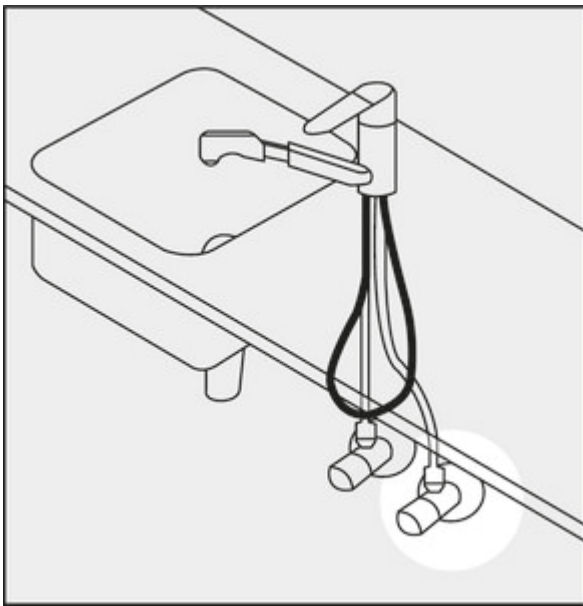

Eckventil COMFORT

Produktnummer: 5031029
Konfiguration: 1/2", chrom

Konfigurationsoptionen

5031003 | 3/8", chrom
5031029 | 1/2", chrom

- ✓ Eckventil
- ✓ Material: Messing verchromt
- ✓ Querverschraubung

Anschlussarmatur mit Verlängerung, Schubrosette verchromt, zugfestem Messing-Konus, Quetschverschraubung mit Längenausgleich und selbstdichtendem Gewinde.

— Geräuschklasse I

— geprüft nach DIN 3227

[weitere Infos...](#)

Technische Daten

Artikeltyp	Eckventil	mit selbstdichtendem Installationsgewinde	Ja
Material	Messing verchromt	mit Längenausgleich	Ja
Geräuschklasse	I	Mit Wandrosette	Ja
Weiteres	mit Verlängerung	Material Konus/Schubrosette	Messing verchromt
Verschraubung	Querverschraubung	Gewinde	1/2"