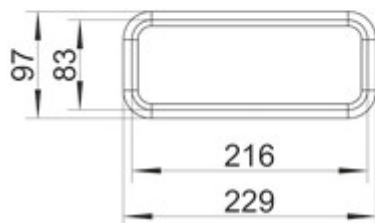

### Configuratie-opties

4061001 | L 500 mm, aluminium

4061002 | L 1000 mm, aluminium

✓ Luchtafvoerbuiz

✓ steeksysteem

Luchtafvoerbuiz, flexibel.

— inkortbaar

— aansluitingsafmetingen metalen buis 216 x 83 mm (met afdichting)

— 2 SF-profielafdichtingen voorgemonteerd

— bruikbaar voor bv. bochten (&lt;math&gt;&lt;90^\circ&lt;/math&gt;) of parallelle afwijking

— na het verwijderen van de profielafdichting is de aansluiting op een vlakke buis van kunststof mogelijk

### Technische gegevens

Type artikel	Luchtafvoerbuiz	Eigenschappen	inkortbaar flexibel
Merk	STEEL flow	Vorm	hoekig
Breed	1.000 mm	Buitendiameter	150 mm
Materiaal	aluminium	Uitgangsaandrijving	hoekig
Monteren/bevestigen	steeksysteem	Ventilatiesysteem	COMPAIR STEEL flow® 150
Opmerking	2 SF-profielafdichtingen voorgemonteerd bruikbaar voor bv. bochten (<math><90^\circ</math>) of parallelle afwijking na het verwijderen van de profielafdichting is de aansluiting op een vlakke buis van kunststof mogelijk		