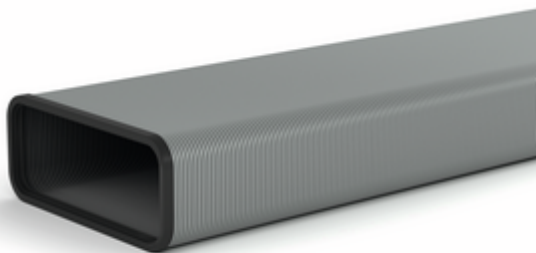

## STEEL flow SF-VRO flex 150 vlakke buis

Productnummer: 4061002

Configuratie: L 1000 mm, aluminium

### Configuratie-opties

4061001 | L 500 mm, aluminium

4061002 | L 1000 mm, aluminium

✓ Luchtafvoerbuiz

✓ steeksysteem

Luchtafvoerbuiz, flexibel.

— inkortbaar

— aansluitingsafmetingen metalen buis 216 x 83 mm (met afdichting)

— 2 SF-profielafdichtingen voorgemonteerd

— bruikbaar voor bv. bochten (&lt;math&gt;&lt;90^\circ&lt;/math&gt;) of parallelle afwijking

— na het verwijderen van de profielafdichting is de aansluiting op een vlakke buis van kunststof mogelijk

### Technische gegevens

Type artikel	Luchtafvoerbuiz	Eigenschappen	inkortbaar flexibel
Merk	STEEL flow	Vorm	hoekig
Breed	1.000 mm	Buitendiameter	150 mm
Materiaal	aluminium	Uitgangsaandrijving	hoekig
Monteren/bevestigen	steeksysteem	Ventilatiesysteem	COMPAIR STEEL flow® 150
Opmerking	2 SF-profielafdichtingen voorgemonteerd bruikbaar voor bv. bochten (<math><90^\circ</math>) of parallelle afwijking na het verwijderen van de profielafdichting is de aansluiting op een vlakke buis van kunststof mogelijk		