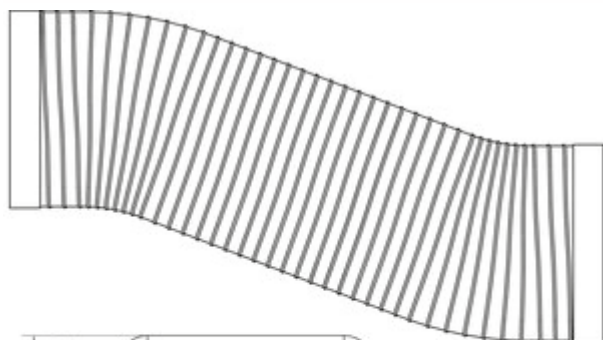

## STEEL flow SF-VRO flex 150 vlakke buis

Productnummer: 4061002

Configuratie: L 1000 mm, aluminium

### Configuratie-opties

4061001 | L 500 mm, aluminium

4061002 | L 1000 mm, aluminium

✓ Luchtafvoerbuiz

✓ steeksysteem

Luchtafvoerbuiz, flexibel.

— inkortbaar

— aansluitingsafmetingen metalen buis 216 x 83 mm (met afdichting)

— 2 SF-profielafdichtingen voorgemonteerd

— bruikbaar voor bv. bochten (&lt;math&gt;&lt;90^\circ&lt;/math&gt;) of parallelle afwijking

— na het verwijderen van de profielafdichting is de aansluiting op een vlakke buis van kunststof mogelijk

### Technische gegevens

Type artikel	Luchtafvoerbuiz	Eigenschappen	inkortbaar flexibel
Merk	STEEL flow	Vorm	hoekig
Breed	1.000 mm	Buitendiameter	150 mm
Materiaal	aluminium	Uitgangsaandrijving	hoekig
Monteren/bevestigen	steeksysteem	Ventilatiesysteem	COMPAIR STEEL flow® 150
Opmerking	2 SF-profielafdichtingen voorgemonteerd bruikbaar voor bv. bochten (<math><90^\circ</math>) of parallelle afwijking na het verwijderen van de profielafdichting is de aansluiting op een vlakke buis van kunststof mogelijk		