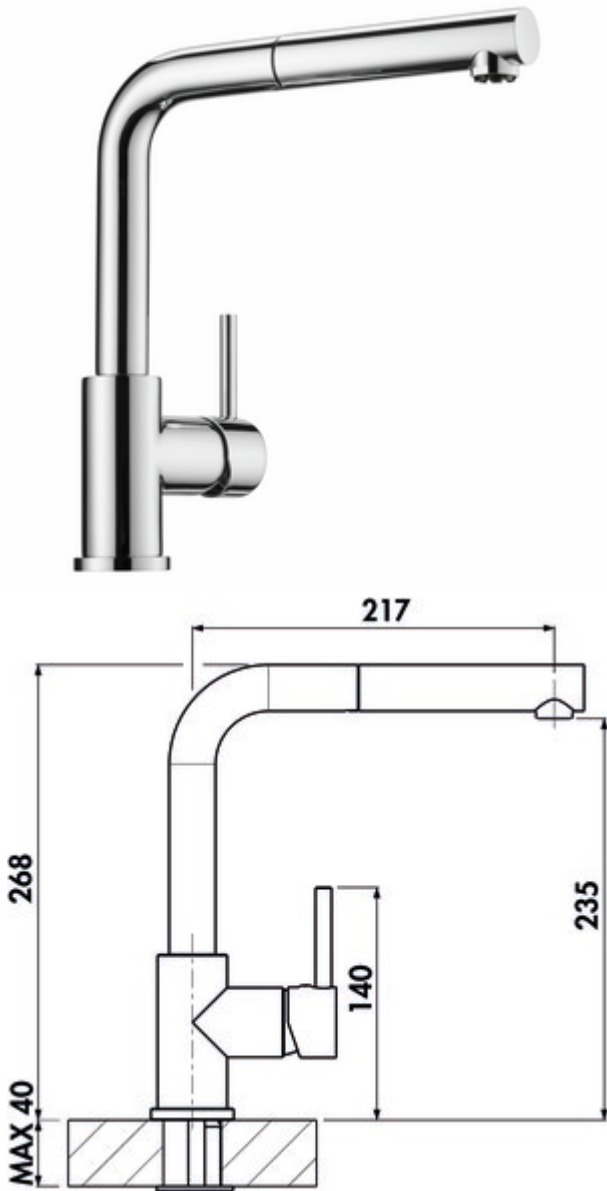

LINEA Arco 2

Produktnummer: 5011265
Konfiguration: chrom, Niederdruck

Konfigurationsoptionen

- 5011252 | chrom, Hochdruck
- 5011253 | edelstahlfinish, Hochdruck
- 5011262 | schwarz matt, Hochdruck
- 5011263 | graphit, Hochdruck
- 5011265 | chrom, Niederdruck
- 5011266 | edelstahlfinish, Niederdruck
- 5011267 | schwarz matt, Niederdruck
- 5011268 | graphit, Niederdruck
- 5011271 | kupferfarbig, Hochdruck

- ✓ Spültischarmatur
- ✓ Niederdruck
- ✓ mit schwenk-/herausziehbarem Auslauf

Einhebelmischer. Mit schwenk-/herausziehbarem Metallauslauf, seitlichem Hebel, Laminarstrahlregler und Keramikkartusche.

- Schwenkbereich 360°
- Bohr-Ø 35 mm
- entspricht der deutschen und europäischen Trinkwasserverordnung/-richtlinie

BELGAQUA

weitere Infos...

Technische Daten

| | | | |
|---|--------------------------------------|--|-----------------|
| Artikeltyp | Spültischarmatur | Armaturenart | Einhebelmischer |
| Marke | LINEA | Betriebsdruck | Niederdruck |
| Anzahl Griffe | 1 | Material | Messing |
| Aufbauhöhe gesamt | 268 mm | Arbeitsplattenstärke | 40 mm |
| Ausladung | 217 mm | Hahnlochanzahl | 1 |
| Auslauf | mit schwenk-/herausziehbarem Auslauf | Kartuschengröße | 35 mm |
| Auslaufhöhe | 235 mm | federgeführte Schlauchbrause | Nein |
| Bedienungsart | Hebel | Mindestabstand Wand zu Mitte Hahnlochbohrung | 10 mm |
| Bohrdurchmesser | 35 mm | Anschlussart | G 3/8" F |
| Griffposition | rechts | Anschlussgröße | DN 15 |
| Kartusche mit keramischen Dichtscheiben | Ja | Anschlusschläuche | 450 mm |
| Schwenkbereich Auslauf | 360° | | |