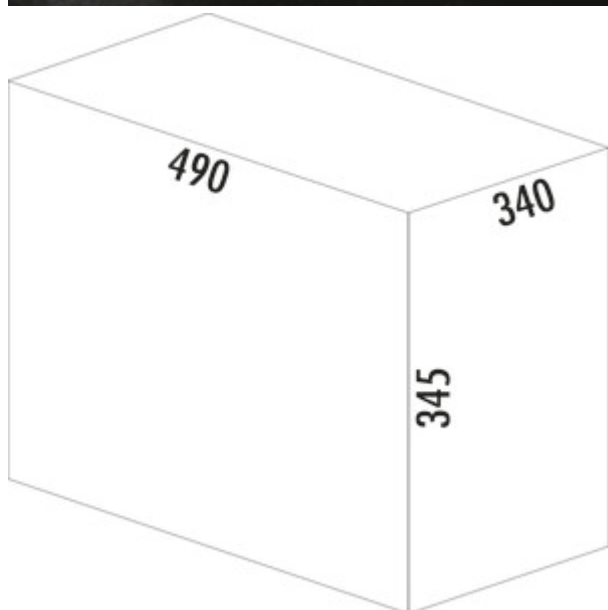

WESCO® Traditionline Double-Master® 345 S/400-2

Productnummer: 8011111

Configuratie: alu grijs

Configuratie-opties

8011111 | alu grijs

- ✓ Uittrektechniek voor draaideuren
- ✓ volledig uittrekbaar
- ✓ 32 l
- afvalvolume 32 (2 x 16) liter
- techniek: volledig uittrekbaar
- montage: kastbodem
- met slechts 345 mm inbouwhoogte de ideale ruimtebesparing

[meer info...](#)

Technische gegevens

Type artikel	Systeem voor afvalinzameling	Aantal containers	2
Merk	WESCO®	Technologie openen	volledig uittrekbaar
Breed	340 mm	Type afvalverzamelaar	Uittrektechniek voor draaideuren
Kastbreedte	400 mm	Totaal volume	32 l
Monteren/bevestigen	kastbodem	Volume/inhoud container 1	16 l
Materiaal container	kunststof	Volume/inhoud container 2	16 l
Kleur totale dekking	alu grijs	Vorm	hoekig
Materiaal Deckel	kunststof	Installatiehoogte	345 mm
Omslag	Ja	Volume/inhoud container	16/16
Type hoes	Volledig deksel		