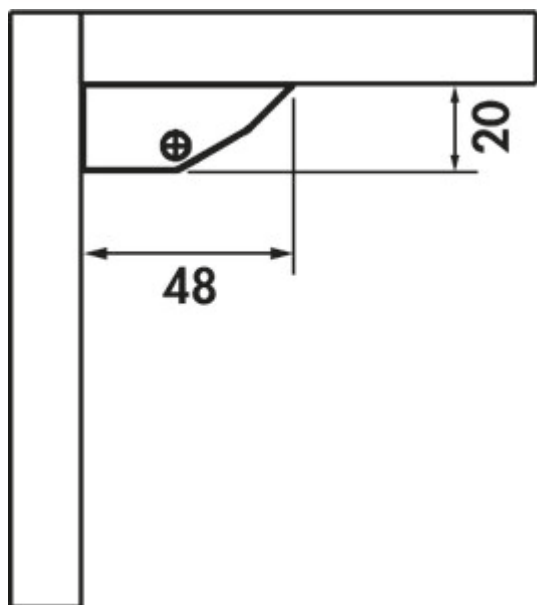

[meer info...](#)

Technische gegevens

Type artikel	Lamp	Aansluiting	Eenzijdig
Breed	550 mm	Materiaal behuizing	aluminium
Monteren/bevestigen	Installatie basisapparaat (hangelement/plank)	Kleur behuizing	aluminiumkleurig
Energie-efficiëntieklasse	F	Aantal lichtpunten	30
Certificering	CE MM teken	Lichtbron inbegrepen	Ja
Beschermingsklasse	III	Aanraakfunctie	Ja
Schakelaar	Ja	Dimmer	Ja
Vorm	hoekig	Type dimmen	helderheid traploos dimbaar
Type lichtbron	LED	Geheugenfunctie	Ja
Kleurtemperatuur	2700 K warmwit tot 6500 K koudwit	Lengte van de toevoerleiding (primair)	1.800 mm
Kleurtemperatuur instelbaar	traploos	Type armatuur	Onderbouw-/nislamp Langveldlamp
Vervangbare verlichting	Nee	Dimfunctie	Ja, helderheid traploos dimbaar
Lichtopbrengst	75 lumen/watt	Verlichtingsvermogen	7,2 watt
Transformator/omvormer vereist	Ja, moet apart besteld worden