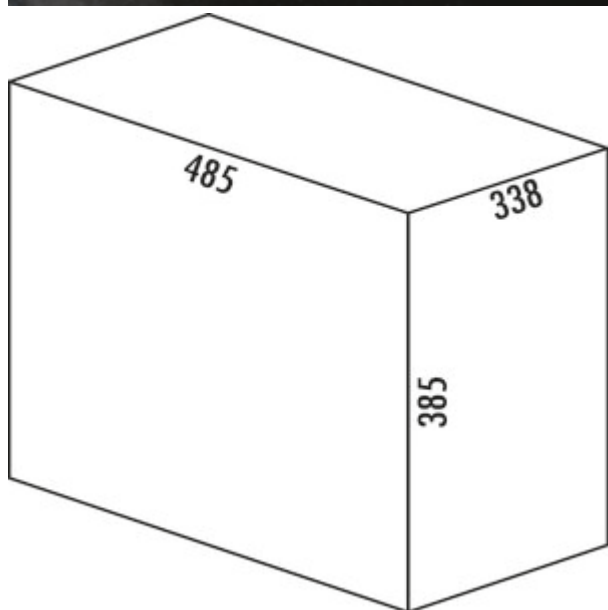

WESCO® Traditionline Quadro-Master 410 S/400-4

Productnummer: 8011028

Configuratie: alu grijs

Configuratie-opties

8011028 | alu grijs

- ✓ Uittrektechniek voor draaideuren
- ✓ volledig uittrekbaar
- ✓ 40 l
- afvalvolume 40 (4 x 10) liter
- techniek: volledig uittrekbaar
- montage: kastbodem

[meer info...](#)

Technische gegevens

Type artikel	Systeem voor afvalinzameling	Aantal containers	4
Merk	WESCO®	Technologie openen	volledig uittrekbaar
Garantie	5 jaar Naber-garantie (behalve op slijtageonderdelen), de algemene garantievoorwaarden van Naber GmbH zijn van toepassing.	Type afvalverzamelaar	Uittrektechniek voor draaideuren
Breed	400 mm	Totaal volume	40 l
Kastbreedte	400 mm	Volume/inhoud container 1	10 l
Monteren/bevestigen	kastbodem	Volume/inhoud container 2	10 l
Materiaal container	kunststof	Volume/inhoud container 3	10 l
Kleur deksel	alu grijs	Volume/inhoud container 4	10 l
Omslag	Ja	Vorm	hoekig
Type hoes	Volledig deksel	Volume/inhoud container	10/10/10/10