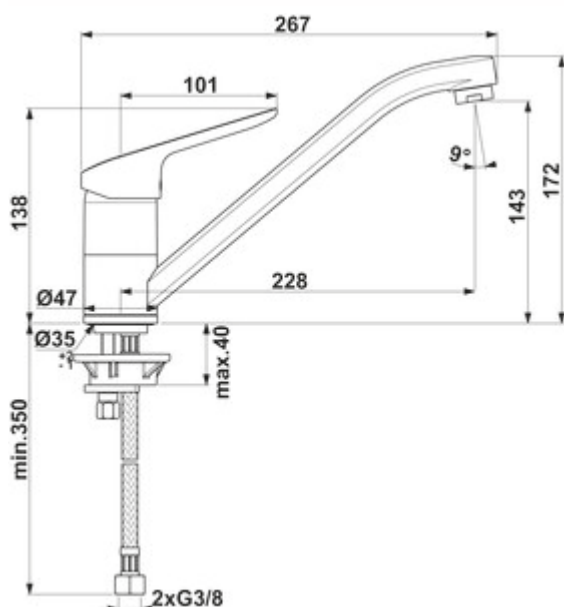

Ideal Standard Ceraflex 1

Productnummer: 5024160
Configuratie: chroom, hoogdruk

Configuratie-opties

5024160 | chroom, hoogdruk
5024161 | chroom, laagdruk

- ✓ Gootsteenkraan
- ✓ hoogdruk
- ✓ Zwenkbaar

Eengreepsmengkraan. Met zwenkbare uitloop en keramisch binnenwerk.
— zwenkbereik 360°
— boor $\varnothing$ 35 mm

German
Engineering

[meer info...](#)

Technische gegevens

Type artikel	Gootsteenkraan	Patroon met keramische afdichtingschijven	Ja
Merk	Ideal Standard	Draaibare uitloop	360°
Aantal handgrepen	1	Klantenservice van de fabriek	Ja
Totale installatiehoogte	172 mm	Type fitting	Eengreepsmengkraan
Bereik	228 mm	Bedrijfsdruk	hoogdruk
uitloop	Zwenkbaar	Breed	47 mm
Afvoerhoogte	143 mm	Materiaal	messing
Bedrijfsmodus	Hefboom	Werkbladdikte	40 mm
Boordiameter	35 mm	Aantal kraangaten	1
positie hendel	boven	Temperatuurbegrenzer/brandbeveiliging	Ja
Hefboomlengte	101 mm	Hellingshoek van beluchter	9°
Garantie van de fabrikant	5 jaar garantie af fabriek 10 jaar after-sales garantie op onderdelen	Debiet bij 3 bar (koud)	9 l/min