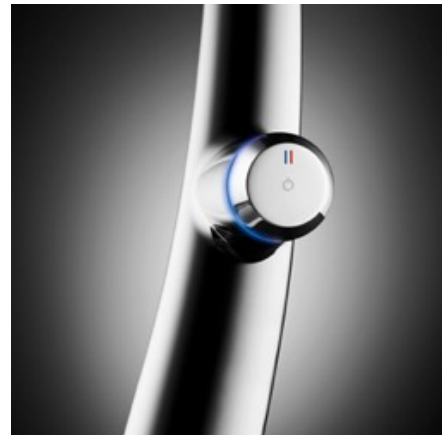

Touch and refresh – 1 x tip

Kaltes Wasser = blau. Schnell ein Glas Wasser trinken, Früchte oder einen Salat waschen.