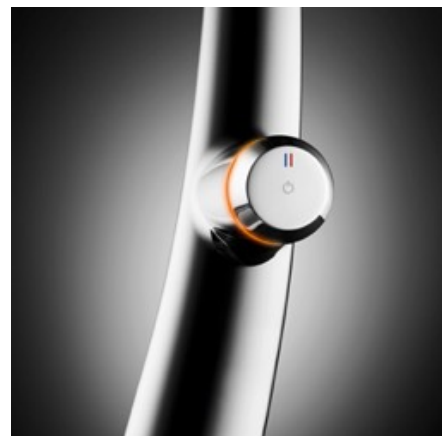

Touch and clean – 2 x tip

Warmes Wasser = orange. Kurz die Hände waschen, schnell einen Teller abspülen, die kleine Pfanne füllen.