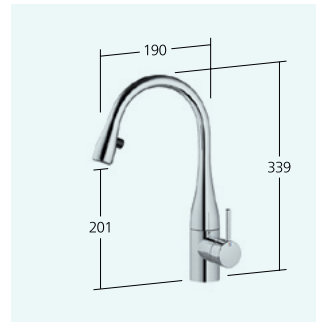

Küche

Hebelmischer
– TouchProtect
– Auszugauslauf verdeckt
– Schlauchdurchführung,
schwenkbar 320°
– EasyLock

KWC-Nr.

10.111.102.000FL
ganzchrom, A 190
Naber Art. Nr. 5022165

10.111.102.700FL
edelstahl, A 190
Naber Art. Nr. 5022166

Auslaufmenge 11 l/min (3 bar)