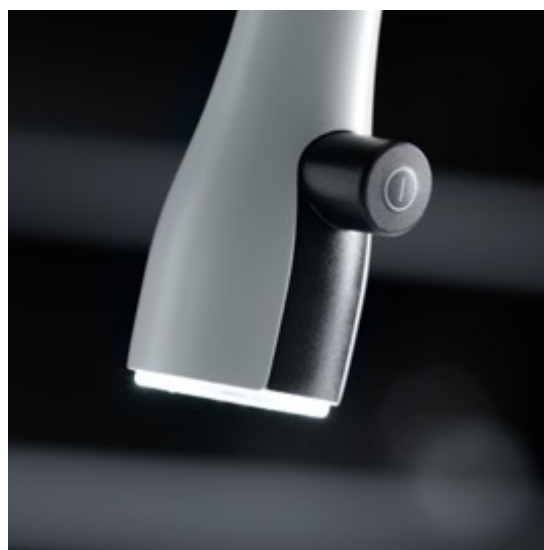

Dieser verdeckte Auszugauslauf teilt das Geheimnis seines Talents nur mit Ihnen. Der Auszug mit flexiblem Schlauch ist schön zurückhaltend im Auslauf integriert.