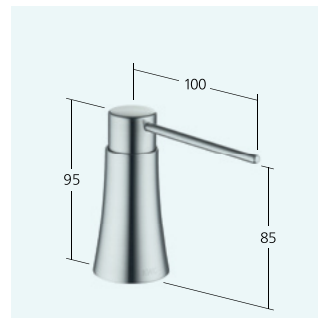

Seifenspender

KWC-Nr.

Z.536.586.127

decor steel

Naber Art. Nr. 5022211