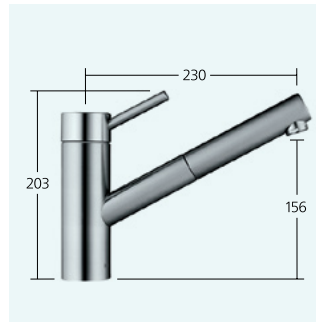

Küche
Hebelmischer
– TouchProtect
– Auszugauslauf
– Schlauchdurchführung,
schwenkbar 130°
– EasyLock

KWC-Nr.
10.271.103.700FL
edelstahl, A 230
Naber Art. Nr. 5022329

Auslaufmenge 12 l/min (3 bar)