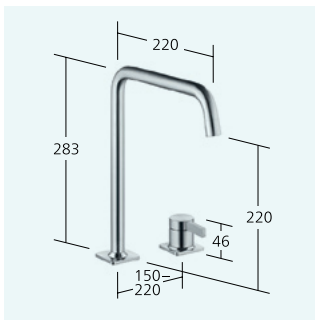

Hebelmischer
 – 2-Loch
 – Schwenkauslauf 150° oder 360°
 – OptimalSpace

KWC-Nr.**10.392.024.700FL**

edelstahl, A 230

Naber Art. Nr.

5022262

Auslaufmenge 8 l/min (3 bar)

**Küche**

Hebelmischer
 – 2-Loch
 – Schwenkauslauf 150° oder 360°
 – OptimalSpace