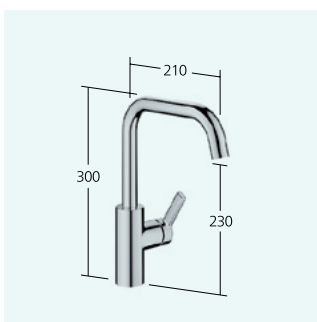

Küche
Hebelmischer
– SwivelStop
– QuickInstallation

KWC-Nr.
10.441.013.000FL
ganzchrom, A 210
Naber Art. Nr. 5022241