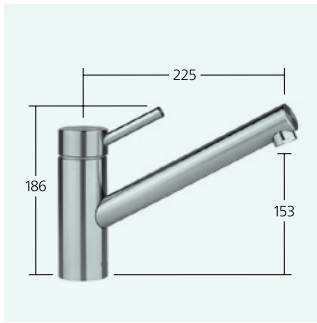

Dieser Auszugauslauf hat Köpfchen und Style. Sie können ihn bis zu 70 cm ausziehen. Ansonsten hält er sich vornehm und fugenlos im Auslauf zurück.

Wasserstrahl nach Wunsch: Mit SprayLock bleibt die gewählte Strahlart eingestellt, auch wenn das Wasser abgestellt ist. Bei erneutem Aufdrehen fließt Wasser in der vorher fixierten Strahlart.