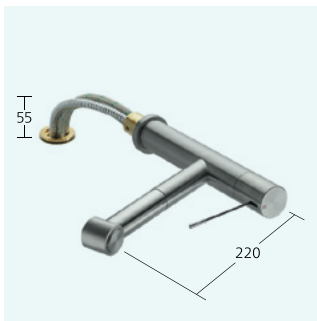

Küche
Hebelmischer
– Wegnehmbar für Unterfenster-
montage - Einbaumaß 55 mm
– TouchProtect
– Auszugsbrause
– SprayClean
– PowerClean
– Schlauchdurchführung,
schwenkbar 105°
– EasyLock

KWC-Nr.
10.151.053.700FL
edelstahl, A 220
Naber Art. Nr. 5022341

Auslaufmenge
Normalstrahl 9 l/min (3 bar)
Auslaufmenge
Siebstrahl 9 l/min (3 bar)