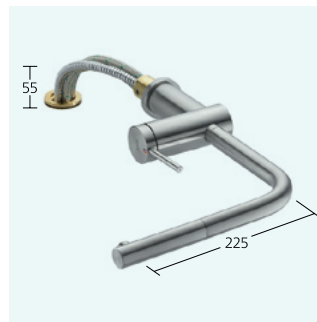

Küche
Hebelmischer
– Wegnehmbar für Unterfenstermontage - Einbaumaß 55 mm
– TouchProtect
– Auszugauslauf
– Schlauchdurchführung, schwenkbar 360°
– EasyLock
– OptimalSpace

KWC-Nr.
10.231.053.700FL
edelstahl, A 225
Naber Art. Nr. 5022178

Auslaufmenge 11 l/min (3 bar)