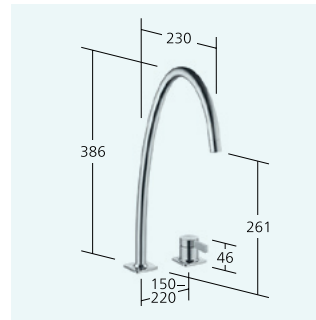

**Küche**

Hebelmischer
 – 2-Loch
 – Schwenkauslauf 150° oder 360°
 – OptimalSpace

KWC-Nr.**10.392.023.700FL**

edelstahl, A 225

Naber Art. Nr.

5022261

Auslaufmenge 8 l/min (3 bar)

**Küche**