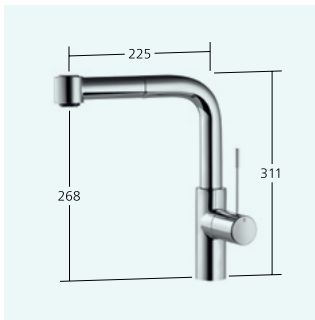

Küche
Hebelmischer
– TouchProtect
– Auszugsbrause
– SprayClean
– PowerClean
– Schlauchdurchführung, schwenkbar 360°
– EasyLock
– OptimalSpace

KWC-Nr.
10.151.003.000FL
ganzchrom, A 225
Naber Art. Nr. 5022302

Auslaufmenge
Normalstrahl 12 l/min (3 bar)
Auslaufmenge
Siebstrahl 13 l/min (3 bar)