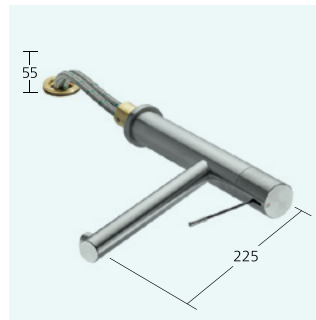

Küche
Hebelmischer
– Wegnehmbar für Unterfenster-
montage - Einbaumaß 55 mm
– Schwenkauslauf 270°

KWC-Nr.
10.151.043.700FL
edelstahl, A 225
Naber Art. Nr. 5022316

Auslaufmenge 11 l/min (3 bar)