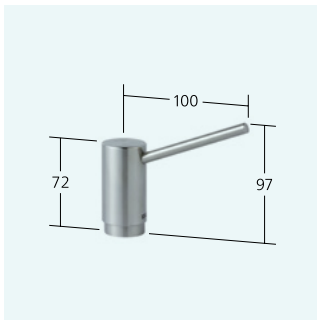

Seifenspender KWC INOX

KWC-Nr.
Z.536.062.700
edelstahl
Naber Art. Nr. 5022124