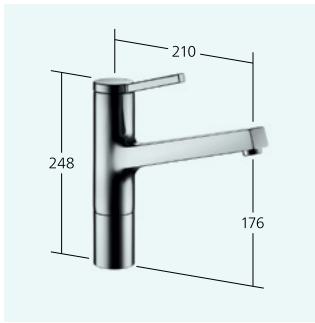

Küche
Hebelmischer
– Schwenkauslauf 160°

KWC-Nr.
10.191.023.000FL
ganzchrom, A 210
Naber Art. Nr. 5022152
10.191.023.127FL
decor steel, A 210
Naber Art. Nr. 5022185

Auslaufmenge 12 l/min (3 bar)