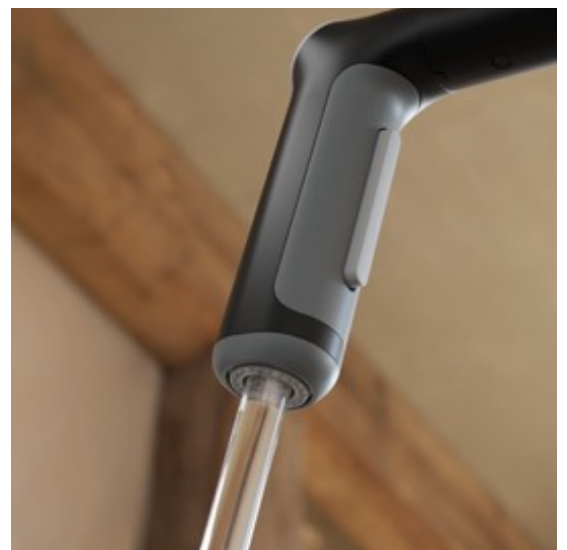

KUNST IN DER KÜCHE

Die skulpturale Armatur mit ihrem konisch zulaufenden Körper bringt nicht nur eine futuristische Formensprache in die Küche, sondern auch intelligente Funktionen. Ob mit digitaler Steuerung oder manueller Handhabung, mit Handbrause oder ohne – KWC KIO glänzt in jedem Fall mit minimalem Design bei maximaler Ergonomie und Funktionalität.

Greifbares Design

Für puristische Zeitgenossen: Die manuell bedienbare Version mit oder ohne Handbrause.

Flüssige Arbeitsabläufe

Alles aus einer Hand: Die ausziehbare Handbrause mit integrierter, elektronischer Steuerung.

Intuitive Handhabung

Auch die Umstellung vom kristallklaren, reinen Laminarstrahl zum klassischen Siebstrahl ist unmittelbar zur Hand.

Küche

- mit LED-Technologie
- TouchProtect
- Mikroprozessor-Steuerung
- Ausziehbare Umstellbrause
- SprayClean
- Neoperl® Perlator® laminar
- PowerClean
- Schlauchdurchführung, schwenkbar 150°, erweiterbar auf 360°
- EasyLock
- OptimalSpace
- QuickInstallation