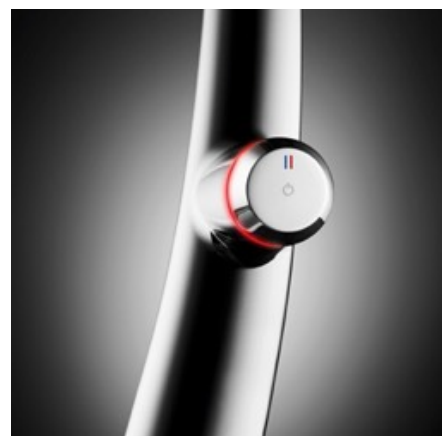

Touch and prepare – 3 x tip

Heißes Wasser = rot. Die Spaghettipfanne oder den Wasserkocher füllen, den Bräter oder das Backblech abspülen.