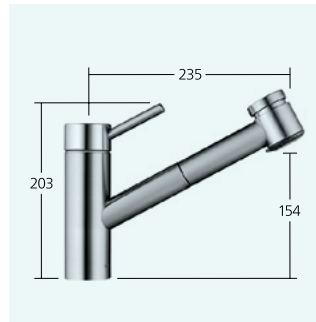

Küche
Hebelmischer
– TouchProtect
– Auszugsbrause
– SprayClean
– SprayLock
– PowerClean
– Schlauchdurchführung,
schwenkbar 130°
– EasyLock

KWC-Nr.
10.271.033.700FL
edelstahl, A 235
Naber Art. Nr. 5022327

Auslaufmenge
Normalstrahl 12 l/min (3 bar)
Auslaufmenge
Siebstrahl 13 l/min (3 bar)