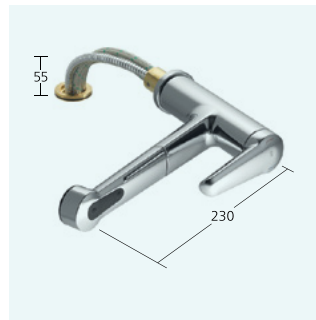

Küche
Hebelmischer
– Wegnehmbar für Unterfenster-
montage - Einbaumaß 55 mm
– TouchProtect
– Auszugsbrause
– SprayClean
– PowerClean
– Schlauchdurchführung,
schwenkbar 130°
– EasyLock

KWC-Nr.
10.321.053.000FL
ganzchrom, A 230
Naber Art. Nr. 5022205

Auslaufmenge
Normalstrahl 10 l/min (3 bar)
Auslaufmenge
Siebstrahl 10 l/min (3 bar)