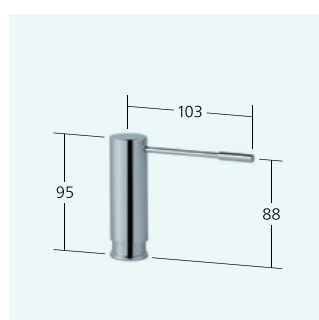

Seifenspender KWC ONO

KWC-Nr.
Z.536.060.000
ganzchrom
Naber Art. Nr. 5022125
Z.536.060.700
edelstahl
Naber Art. Nr. 5022126