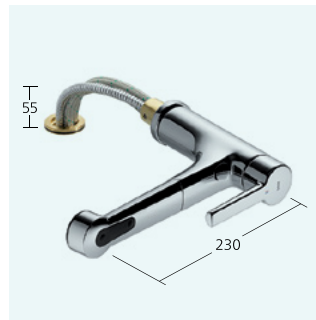

Küche
Hebelmischer
– Wegnehmbar für Unterfenster-
montage - Einbaumaß 55 mm
– TouchProtect
– Auszugsbrause
– SprayClean
– PowerClean
– Schlauchdurchführung,
schwenkbar 130°
– EasyLock

KWC-Nr.
10.171.053.000FL
ganzchrom, A 230
Naber Art. Nr. 5022229

Auslaufmenge
Normalstrahl 11 l/min (3 bar)
Auslaufmenge
Siebstrahl 11 l/min (3 bar)