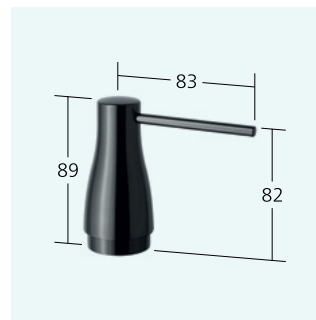

Seifenspender KWC EVE

KWC-Nr.

Z.536.063.151
schwarz verchromt
Naber Art. Nr. 5022121

Z.536.063.150
glacier white
Naber Art. Nr. 5022122