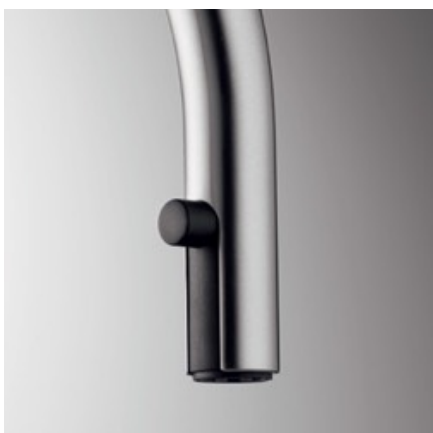

Diese ausziehbare Umstellbrause hat den Dreh für mehr Effizienz in Ihrer Küche ganz wörtlich raus. Sie ist mit SprayClean ausgestattet, enthält ein Neoperl® Caché® mit Rückstellautomatik und lässt sich um 360° drehen sowie 50 cm ausziehen.