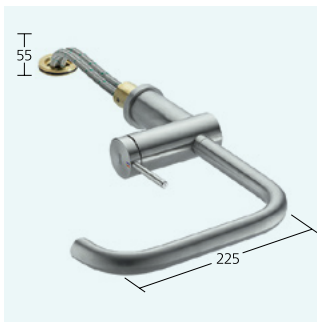

Küche
Hebelmischer
– Wegnehmbar für Unterfenstermontage - Einbaumaß 55 mm
– Schwenkauslauf 125°, erweiterbar auf 360°
– OptimalSpace

KWC-Nr.
10.231.043.700FL
edelstahl, A 225
Naber Art. Nr. 5022177

Auslaufmenge 12 l/min (3 bar)