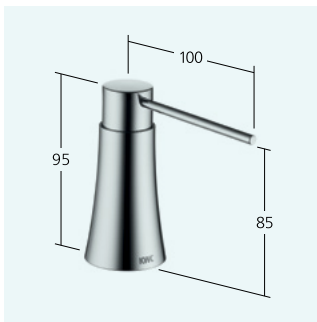

Seifenspender KWC ZOE

KWC-Nr.
Z.536.586.000
ganzchrom
Naber Art. Nr. 5022210

Z.536.586.127
decor steel
Naber Art. Nr. 5022211