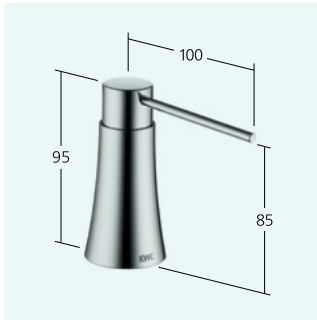

Seifenspender KWC ZOE

KWC-Nr.
Z.536.586.000
ganzchrom
Naber Art. Nr. 5022210
Z.536.586.127
decor steel
Naber Art. Nr. 5022211