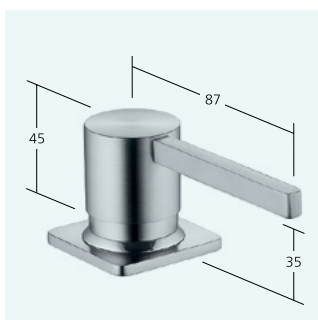

Seifenspender KWC ERA

KWC-Nr.
Z.538.038.700
edelstahl
Naber Art. Nr. 5022219