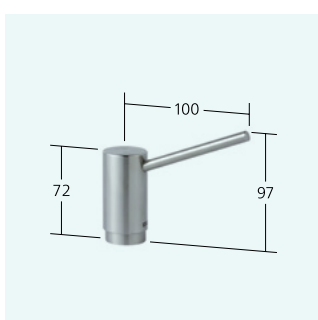

Seifenspender KWC INOX

KWC-Nr.
Z.536.062.700
edelstahl
Naber Art. Nr. 5022124