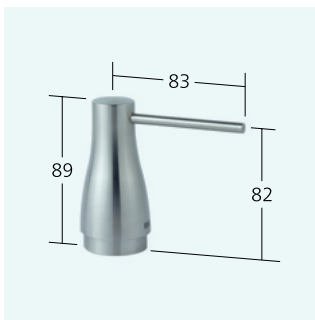

Seifenspender KWC EVE

KWC-Nr.

Z.536.063.000
ganzchrom
Naber Art. Nr. 5022127

Z.536.063.700
edelstahl
Naber Art. Nr. 5022128