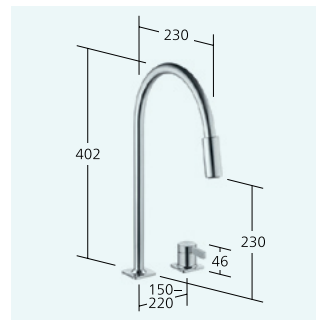

KWC-Nr.**10.392.022.700FL**

edelstahl, A 220

Naber Art. Nr.

5022263

Auslaufmenge 8 l/min (3 bar)

**Küche**

Hebelmischer
 – 2-Loch
 – TouchProtect
 – Ausziehbare Umstellbrause 360°
 drehbar - magnetische formschlüssige
 Halterung
 – SprayClean
 – PowerClean
 – Schlauchdurchführung, schwenkbar
 150° oder 360°
 – OptimalSpace