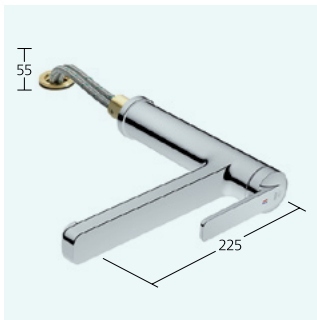

Küche
Hebelmischer
– wegnehmbar für Unterfenster-
montage - Einbaumaß 55 mm
– Schwenkauslauf 150°
– OptimalSpace

KWC-Nr.
10.661.043.000FL
ganzchrom, A 225
Naber Art. Nr. 5022169