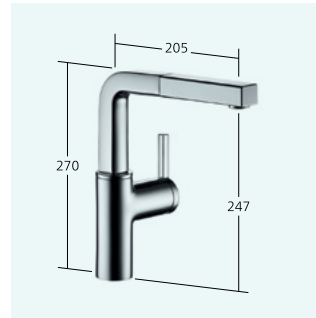

Küche
Hebelmischer
– TouchProtect
– Auszugsauslauf
– Schlauchdurchführung,
schwenkbar 360°
– EasyLock
– OptimalSpace

KWC-Nr.
10.191.103.000FL
ganzchrom, A 205
Naber Art. Nr. 5022155
10.191.103.127FL
decor steel, A 205
Naber Art. Nr. 5022187

Auslaufmenge 9 l/min (3 bar)