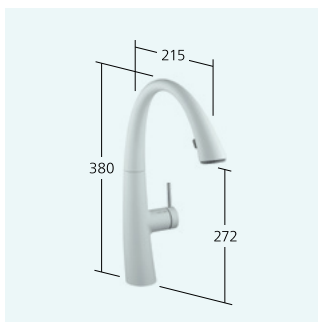

Küche

1. Hebelmischer mit LEDShine
2. TouchProtect
   - Ausziehbare Umstellbrause verdeckt
   - SprayClean
   - PowerClean
   - Schlauchdurchführung, schwenkbar 270°, begrenzt auf 120°
   - EasyLock
   - OptimalSpace

KWC-Nr.

10.201.122.150FL

glacier white, A 215, Netz AP
Naber Art. Nr. 5022251

Auslaufmenge
Normalstrahl 8 l/min (3 bar)
Auslaufmenge
Siebstrahl 9 l/min (3 bar)