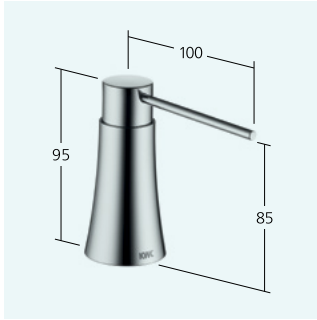

Seifenspender KWC ZOE

KWC-Nr.
Z.536.586.000
ganzchrom
Naber Art. Nr.

5022210