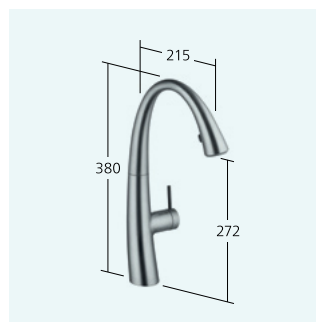

Küche

1. Hebelmischer
2. TouchProtect
   - Ausziehbare Umstellbrause verdeckt
   - SprayClean
   - PowerClean
   - Schlauchdurchführung, schwenkbar 270°, begrenzt auf 120°
   - EasyLock
   - OptimalSpace

KWC-Nr.

10.201.102.000FL

ganzchrom, A 215
Naber Art. Nr. 5022197

10.201.102.127FL

decor steel, A 215
Naber Art. Nr. 5022198

Auslaufmenge
Normalstrahl 8 l/min (3 bar)
Auslaufmenge
Siebstrahl 9 l/min (3 bar)