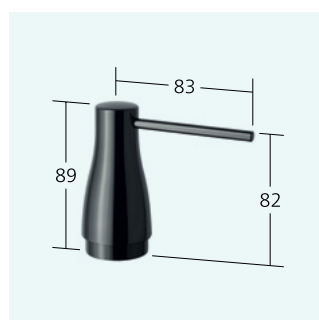

Seifenspender KWC EVE

KWC-Nr.
Z.536.063.151
schwarz verchromt
Naber Art. Nr. 5022121