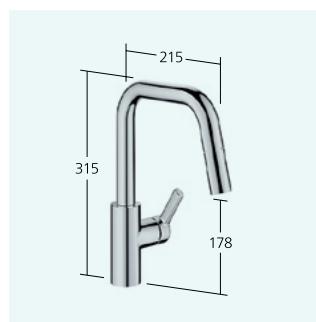

Küche
Hebelmischer
– TouchProtect
– Auszugbrause
– SprayClean
– SprayLock
– PowerClean
– SwivelStop
– EasyLock
– QuickInstallation

KWC-Nr.
10.441.004.000FL
ganzchrom, A 215
Naber Art. Nr. 5022242