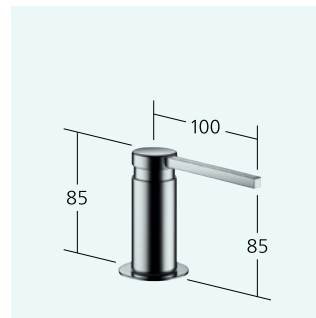

Seifenspender KWC AVA

KWC-Nr.
Z.536.159.000
ganzchrom
Naber Art. Nr. 5022157
Z.536.159.127
decor steel
Naber Art. Nr. 5022188