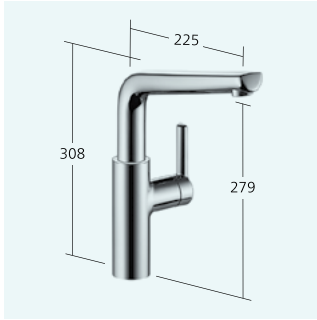

Küche

- Hebelmischer
- Schwenkauslauf 360°
- OptimalSpace

KWC-Nr.

10.171.013.000FL
ganzchrom, A 225
Naber Art. Nr. 5022232

Auslaufmenge 10 l/min (3 bar)