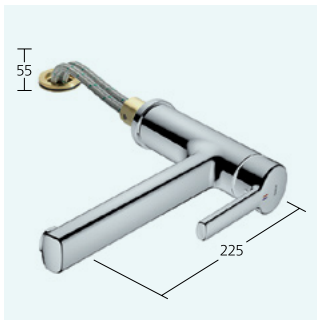

Küche
Hebelmischer
– Wegnehmbar für Unterfenster-
montage - Einbaumaß 55 mm
– Schwenkauslauf 160°

KWC-Nr.
10.441.043.000FL
ganzchrom, A 225
Naber Art. Nr. 5022238