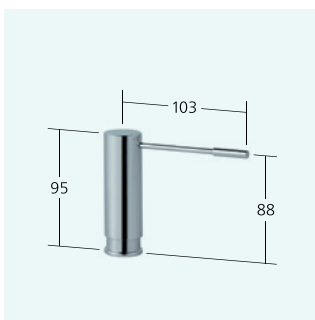

Seifenspender KWC ONO

KWC-Nr.
Z.536.060.000
ganzchrom
Naber Art. Nr. 5022125
Z.536.060.700
edelstahl
Naber Art. Nr. 5022126