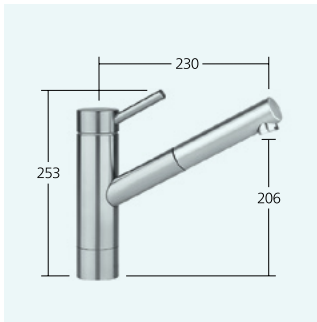

Küche
Hebelmischer
– TouchProtect
– Auszugauslauf
– Schlauchdurchführung,
schwenkbar 130°
– EasyLock
– OptimalSpace

KWC-Nr.
10.271.303.700FL
edelstahl, A 230
Naber Art. Nr. 5022317

Auslaufmenge 12 l/min (3 bar)