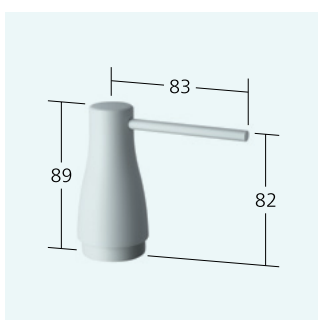

Seifenspender KWC EVE

KWC-Nr.
Z.536.063.150
glacier white
Naber Art. Nr. 5022122