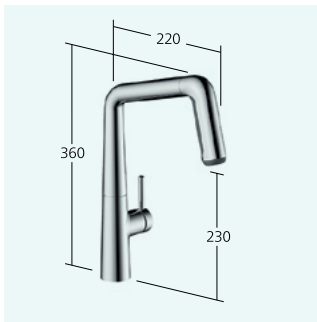

Küche

- Hebelmischer
- TouchProtect
- Ausziehbare Umstellbrause
- SprayClean
- Neoperl® Perlator® laminar
- PowerClean
- Schlauchdurchführung, schwenkbar 150°, erweiterbar auf 360°
- EasyLock
- OptimalSpace
- QuickInstallation

KWC-Nr.

10.481.002.000FL
ganzchrom, A 220
Naber Art. Nr. 5022272

Auslaufmenge
Normalstrahl 10 l/min (3 bar)
Auslaufmenge
Siebstrahl 8.5 l/min (3 bar)