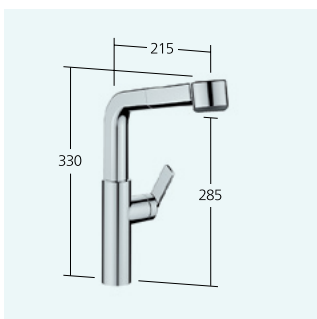

Küche
Hebelmischer
– TouchProtect
– Auszugsbrause
– SprayClean
– TripleClean
– QuickConnect
– Schlauchdurchführung,
schwenkbar 150°
– EasyLock
– OptimalSpace
– QuickInstallation

KWC-Nr.
10.661.003.000FL
ganzchrom, A 215
Naber Art. Nr. 5022136