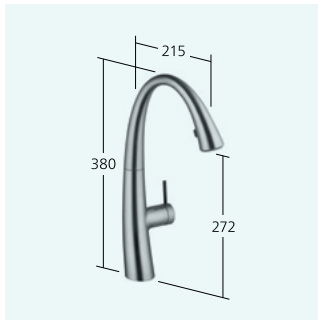

Küche

1. Hebelmischer mit LEDShine
2. TouchProtect
   - Ausziehbare Umstellbrause verdeckt
   - SprayClean
   - PowerClean
   - Schlauchdurchführung, schwenkbar 270°, begrenzt auf 120°
   - EasyLock
   - OptimalSpace

KWC-Nr.

10.201.122.000FL

ganzchrom, A 215, Netz AP
Naber Art. Nr. 5022195

10.201.122.127FL

decor steel, A 215, Netz AP
Naber Art. Nr. 5022196

Auslaufmenge
Normalstrahl 8 l/min (3 bar)
Auslaufmenge
Siebstrahl 9 l/min (3 bar)