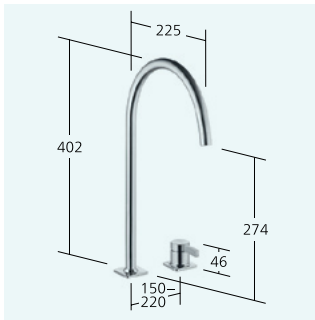

Küche

Hebelmischer
– 2-Loch
– Schwenkauslauf 150° oder 360°
– OptimalSpace

KWC-Nr.

10.392.023.700FL

edelstahl, A 225

Naber Art. Nr.

5022261

Auslaufmenge 8 l/min (3 bar)