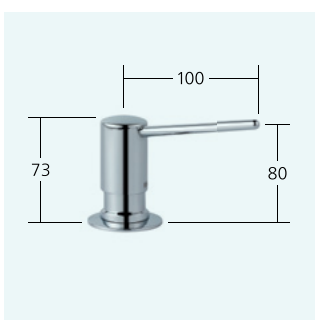

Seifenspender KWC PRIMO

KWC-Nr.
Z.536.109.000
ganzchrom
Naber Art. Nr. 5022123