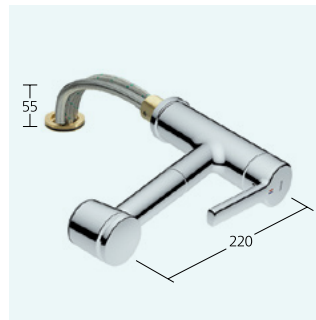

Küche
Hebelmischer
– Wegnehmbar für Unterfenster-
montage - Einbaumaß 55 mm
– TouchProtect
– Auszugbrause
– SprayClean
– PowerClean
– Schlauchdurchführung,
schwenkbar 130°
– EasyLock

KWC-Nr.
10.441.053.000FL
ganzchrom, A 220
Naber Art. Nr. 5022239