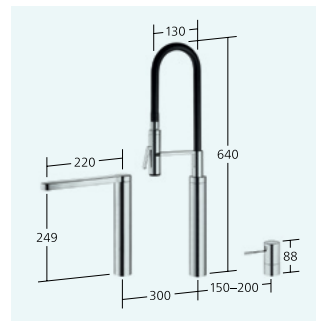

Küche
Hebelmischer
– HighFlex
– 3-Loch
– TouchProtect
– EasyLock
– Schwenkauslauf 360°
– Profibrause 360° drehbar
– SprayClean
– PowerClean
– OptimalSpace

KWC-Nr.
10.153.423.000FL
ganzchrom, A 220
Naber Art. Nr. 5022110

Auslaufmenge 8 l/min (3 bar)
Brause: Auslaufmenge 3 l/min (3 bar)