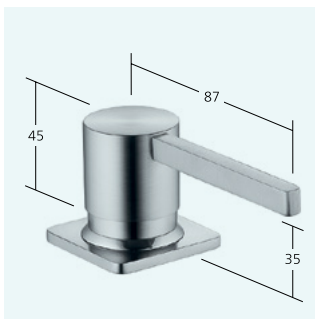

Seifenspender KWC ERA

KWC-Nr.

Z.538.038.700

edelstahl

Naber Art. Nr.

5022219