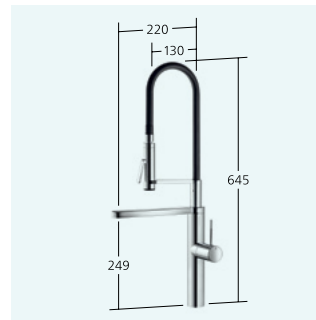

Küche
Hebelmischer
– HighFlex
– TouchProtect
– EasyLock
– Schwenkauslauf 360°
– Profibrause 360° drehbar
– SprayClean
– PowerClean
– OptimalSpace

KWC-Nr.
10.151.423.000FL
ganzchrom, A 220
Naber Art. Nr. 5022103
10.151.423.700FL
edelstahl, A 220
Naber Art. Nr. 5022104

Auslaufmenge 11 l/min (3 bar)
Brause: Auslaufmenge 3 l/min (3 bar)