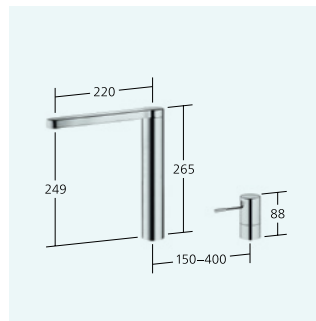

Küche
Hebelmischer
– 2-Loch
– Schwenkauslauf 360°
– OptimalSpace

KWC-Nr.
10.152.413.000FL
ganzchrom, A 220
Naber Art. Nr. 5022106

Auslaufmenge 12 l/min (3 bar)