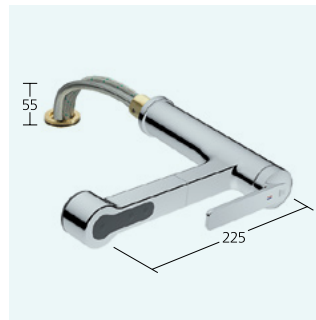

Küche
Hebelmischer
– wegnehmbar für Unterfenster-
montage - Einbaumaß 55 mm
– TouchProtect
– Auszugsbrause
– SprayClean
– TripleClean
– Schlauchdurchführung,
schwenkbar 120°
– EasyLock
– OptimalSpace

KWC-Nr.
10.661.053.000FL
ganzchrom, A 225
Naber Art. Nr. 5022170