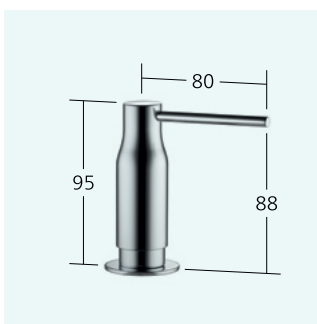

Seifenspender KWC SIN

KWC-Nr.
Z.536.332.000
ganzchrom
Naber Art. Nr. 5022199