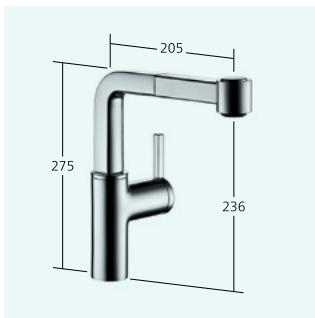

Küche
Hebelmischer
– TouchProtect
– Auszugsbrause
– SprayClean
– PowerClean
– Schlauchdurchführung,
schwenkbar 360°
– EasyLock
– OptimalSpace

KWC-Nr.
10.191.003.000FL
ganzchrom, A 205
Naber Art. Nr. 5022156
10.191.003.127FL
decor steel, A 205
Naber Art. Nr. 5022112

Auslaufmenge
Normalstrahl 9 l/min (3 bar)
Auslaufmenge
Siebstrahl 10 l/min (3 bar)