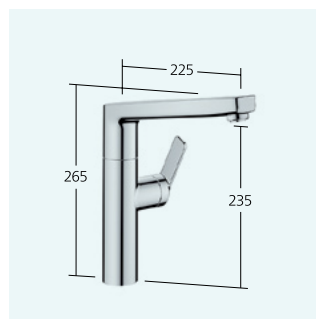

Küche
Hebelmischer
– Schwenkauslauf 360°
begrenzbar auf 150°
– OptimalSpace
– QuickInstallation

KWC-Nr.
10.661.013.000FL
ganzchrom, A 225
Naber Art. Nr. 5022135