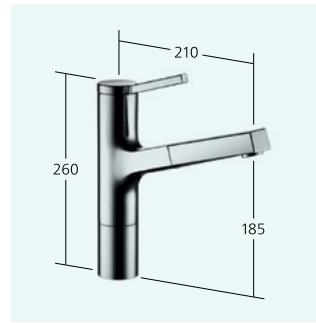

Küche
Hebelmischer
– TouchProtect
– Auszugsauslauf
– Schlauchdurchführung,
schwenkbar 130°
– EasyLock

KWC-Nr.
10.191.113.000FL
ganzchrom, A 210
Naber Art. Nr. 5022153
10.191.113.127FL
decor steel, A 210
Naber Art. Nr. 5022186

Auslaufmenge 9 l/min (3 bar)