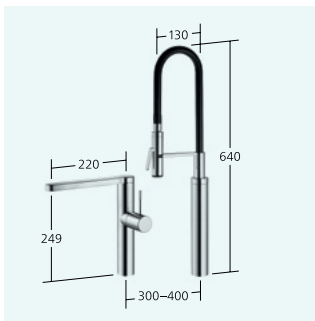

Küche
Hebelmischer
– HighFlex
– 2-Loch
– TouchProtect
– EasyLock
– Schwenkauslauf 360°
– Profibrause 360° drehbar
– SprayClean
– PowerClean
– OptimalSpace

KWC-Nr.
10.152.423.000FL
ganzchrom, A 220
Naber Art. Nr. 5022108

Auslaufmenge 8 l/min (3 bar)
Brause: Auslaufmenge 3 l/min (3 bar)