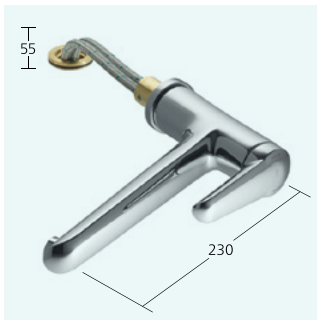

Küche
Hebelmischer
– Wegnehmbar für Unterfenster-
montage - Einbaumaß 55 mm
– Schwenkauslauf 160°

KWC-Nr.
10.321.043.000FL
ganzchrom, A 230
Naber Art. Nr. 5022201

Auslaufmenge 12 l/min (3 bar)