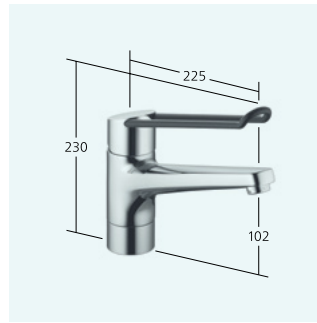

Küche
Hebelmischer
– ShieldProtect
– Schwenkauslauf 160°

KWC-Nr.
10.291.023.000LLFL
ganzchrom, A 225, mit langem Hebel
Naber Art. Nr. 5022281

Auslaufmenge 12 l/min (3 bar)