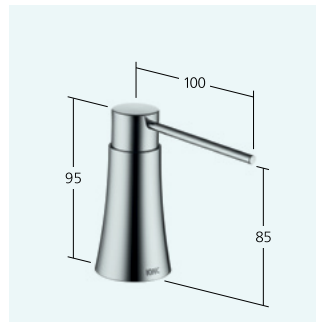

Seifenspender

KWC-Nr.

Z.536.586.000
ganzchrom
Naber Art. Nr. 5022210