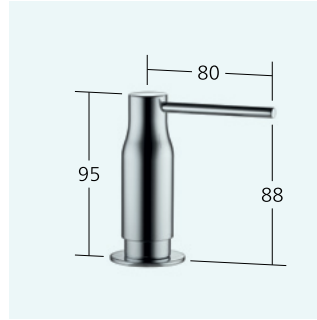

Seifenspender KWC SIN

KWC-Nr.
Z.536.332.000
ganzchrom
Naber Art. Nr. 5022199