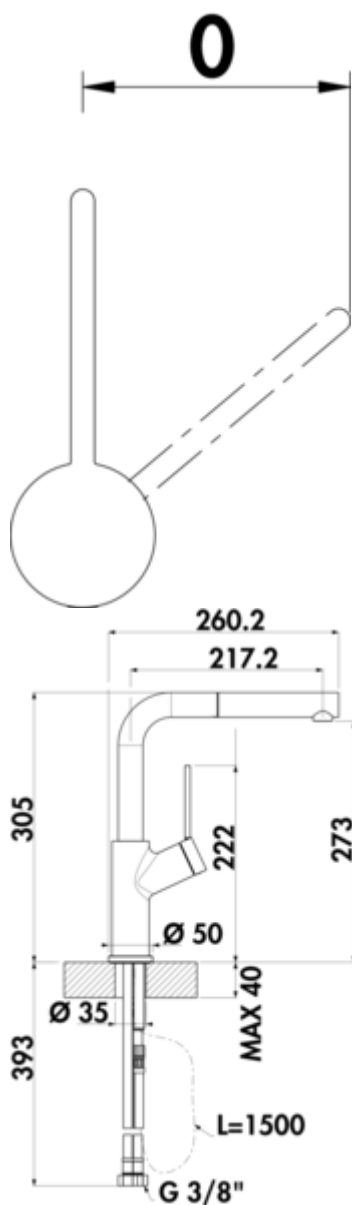

LINEA Mio 4

Productnummer: 5011312

Configuratie: chroom, hoogdruk

Configuratie-opties

5011312 | chroom, hoogdruk

- ✓ Gootsteenkraan
- ✓ hoogdruk
- ✓ met zwenk-/uittrekbare uitloop

Eéngreepsmengkraan. Met **zwenk-/uittrekbare** uitloop, zijdelingse hendel en keramisch binnenwerk.

— zwenkbereik 360°

— boor Ø 35 mm

— komt overeen met de Duitse en Europese drinkwaterverordening/richtlijn

[meer info...](#)

Technische gegevens

Type artikel	Gootsteenkraan	Draaibare uitloop	360°
Merk	LINEA	Type fitting	Eengreepsmengkraan
Aantal handgrepen	1	Bedrijfsdruk	hoogdruk
Totale installatiehoogte	305 mm	Breed	50 mm
Bereik	217,2 mm	Materiaal	messing
uitloop	met zwenk-/uittrekbare uitloop	Werkbladdikte	40 mm
Afvoerhoogte	273 mm	Aantal kraangaten	1
Bedrijfsmodus	Hefboom	Patroongrootte	35 mm
Hoogte	305 mm	Type aansluiting	G 3/8" F
Boordiameter	35 mm	Aansluitgrootte	DN 15
positie hendel	zijdelingse hendel	Verbindingsslangen	450 mm
Patroon met keramische afdichtingsschijven	Ja		