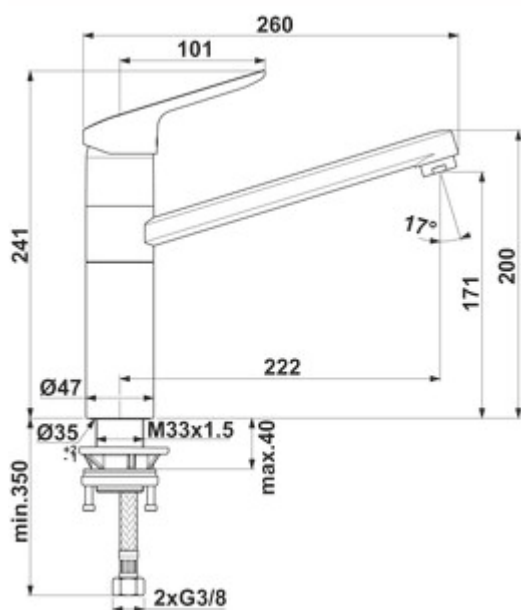

Ideal Standard Ceraflex 3

Numéro de produit: 5024164

Configuration: chrome, haute pression

Options de configuration

5024164 | chrome, haute pression

5024165 | chrome, basse pression

✓ Robinetterie d'évier

✓ haute pression

✓ Pivotant

Mitigeur à bec unique. À tête pivotante et cartouche céramique.

— plage de pivotement 360°

— forage Ø 35 mm

German
Engineering

[plus d'infos...](#)

Fiche technique

Type d'article	Robinetterie d'évier	Cartouche avec disques d'étanchéité en céramique	Oui
Marque	Ideal Standard	Plage de pivotement de la sortie	360°
Nombre de poignées	1	Service après-vente d'usine	Oui
Hauteur de montage totale	241 mm	Type de robinetterie	Mitigeur à bec unique
Portée	222 mm	Pression de service	haute pression
Sortie	Pivotant	Largeur	47 mm
Hauteur d'écoulement	171 mm	Matériau	laiton
Mode d'emploi	Levier	Nombre de trous de robinetterie	1
Diamètre de perçage	35 mm	Limiteur de température/protection contre les brûlures	Oui
Griffposition	en haut	Angle d'inclinaison du régulateur de jet	17 °
Longueur du levier	101 mm	Épaisseur du plan de travail	40 mm
Garantie du fabricant	Garantie du fabricant de 5 ans 10 ans de garantie de rachat sur les pièces de rechange	Débit à 3 bar (froid)	9 l/min

Accessoires

5031005	Filtre à saleté Ecco 1, 3/8", chrome
---------	--------------------------------------