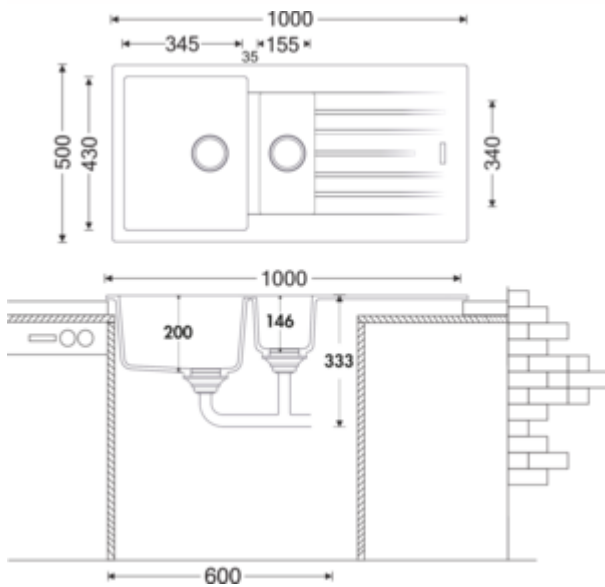

Angola 150

Productnummer: 1106013

Configuratie: graniet metallico

Configuratie-opties

- 1106011 | graniet nero
- 1106012 | graniet espresso
- 1106013 | graniet metallico
- 1106015 | graniet magnolia
- 1106016 | graniet concrete
- 1106017 | graniet lava
- 1106018 | graniet nero assoluto

- ✓ Inbouw-spoelunit
- ✓ Composiet
- ✓ Excentrische set, verchroomd

Inbouw-spoelunit. Composiet, met afdruppelvlak und restenbekken, reversibel. 3½" zeefkorventiel met draaiwaste-garnituur, verchroomd. Restenbekken sluitbaar.

- aan beide zijden doorgeboord
- geschikt voor werkbladdiktes van 22 mm tot 44 mm
- uitzaagafmeting ca. 980 x 480 mm
- **zonder element voor restenbekken**
- ook bruikbaar in combinatie met warmwaterkranen (+/-100 °C)

[meer info...](#)

Technische gegevens

Type artikel	Spoelunit	Aantal gaten	2
Breed	1.000 mm	Let op fittingboring	voorgeboord
Materiaal	Composiet	Indeling bekken	Reversibel
Installatievariant	Inbouw-spoelunit	Aantal bekkens	1 Hoofdbekken en 1 Restenbekken
Hoogte restenbekken	146 mm	Aantal overstroompunten	1
Breed restenbekken	155 mm	Afdruiprek	Met geribbeld afvoervlak
Diep restenbekken	340 mm	Ventilart	3½" zeefkorventiel
Breedte hoofdspoelbak	345 mm	Overloop	Overloop in het hoofdbassin
Diepte hoofdspoelbak	430 mm	Garnitur	Excentrische set, verchroomd
Uitgesneden afmeting	ca. 980 x 480 mm	Kastbreedte	600 mm
Maximale dikte werkbladmateriaal	44 mm	Garneer activering	Verchroomd roterend excentriek
Minimale dikte werkbladmateriaal	22 mm	Restenbekken	Ja restenbekken sluitbaar zonder element voor restenbekken
Aantal kraangaten	1	Geschikt voor	ook bruikbaar in combinatie met warmwaterkranen (+/-100 °C)
Armatuur bank	Ja		

Onderdelen

1106061 Draaiwaste-kraan, Afloopgarnituur, 3½" zeefkorventiel, voor Angola 150